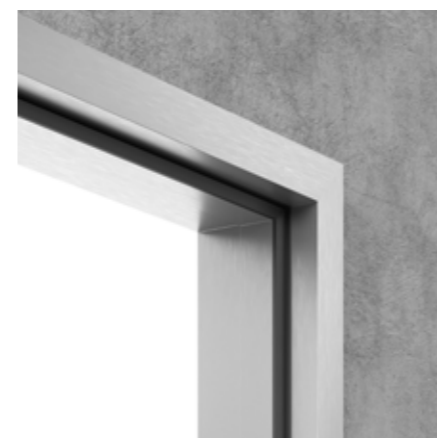

hliníková bezpolodrážková