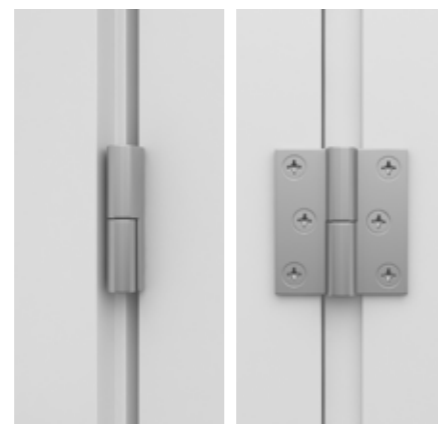

KOVÁNÍ

Panty jsou nedílnou součástí dveří. Na pantech visí celá váha dveří, ale mimo tuto primární funkci mohou plnit i roli dekorativní anebo je můžete zcela schovat. Součástí dveří je zámek a i tyto prvky nabízíme v krásných designech.

NOVINKA

NOVINKA

LT BASIC