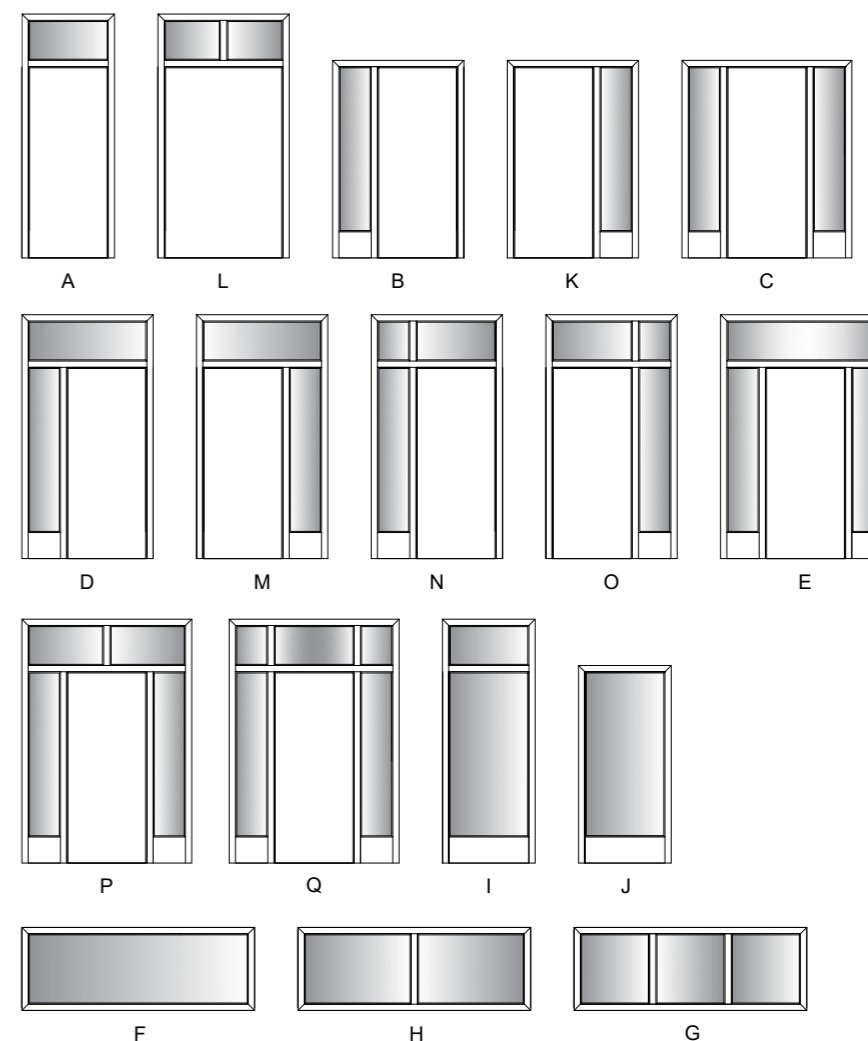

PROSKLENÉ STĚNY

Prosklené stěny, boční světlíky, nadsvětlíky nebo i samostatné světlíky – to vše spadá do prosklených stěn a pomáhá vám dostat více světla do místnosti. Vybrat si můžete z více jak 50 dekorů skel, dokonce umíme vyrobit vámi zvolený motiv šitý na míru. Součástí prosklených stěn mohou být dveře otočné, posuvné, kyvné, skládací a jiné. Prosklená stěna může být vyrobena v protipožární a zvukově-izolačním provedení.

Prosklené stěny

Provedení bočního světlíku se spodním rámovým dílem.

Standardní provedení bočního světlíku s pevným spodním dílem.

Provedení bočního světlíku bez spodního pevného dílu (doporučujeme kalené sklo).

protipožární dveře

zvukově izolační dveře

Prosklená stěna C, CPL, jasan bílý struktur, posuvné dvoukřídlé, zárubeň Normal CPL, jasan bílý struktur

Prosklené stěny vyrábíme pro naše zákazníky na míru se širokým výběrem výplňových skel.