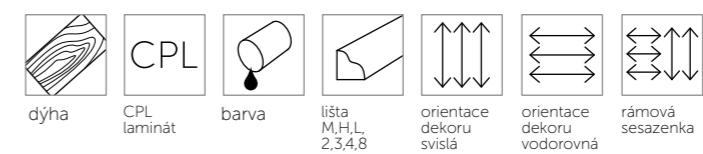

modelová řada BERGAMO