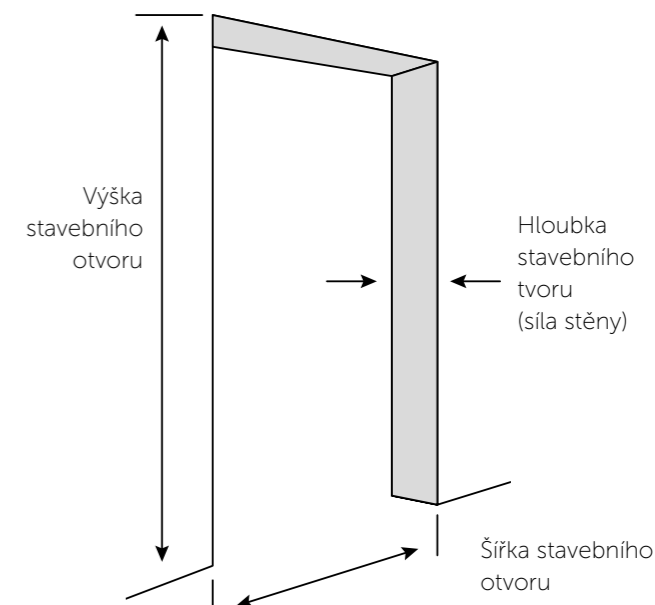

ZÁRUBNĚ

Zárubně jsou stěžejním pojícím prvkem, který určuje, jak budou vaše dveře komunikovat se zbytkem interiéru. Na jejich perfektním opracování si dáváme záležet stejně jako na dveřích samotných, a to i v případě, že se rozhodnete nechat dveře doslova splynout se stěnou. Nabízíme jak zárubně, které jsou vizuálně výrazné, tak naopak ty, které ani nevidíte, tzv. zárubně skryté.

Bezfalcové zárubně - dveře jsou na hraně hladké (bez polodrážky) a dosednou celé do zárubně.
Polodrážkové zárubně se také nazývají falcové a jsou určeny pro dveře, které dosednou polodrážkou do zárubně a maličko ji překryjí.
Kovové zárubně mohou být jednodílné zabudované či dvoudílné pro dodatečnou montáž. Mohou zajistit plnou funkci protipožárních a bezpečnostních dveří.
Hliníkové zárubně jsou obložkové zárubně z hliníkových profilů, kterou je možné kombinovat s dřevěnými dveřmi.
Rámové zárubně vám umožní předělit prostor a osadit dveře např. uprostřed dlouhé chodby.
Skryté zárubně umožňují osazení dveří, pomocí speciálního hliníkového profilu, přímo do zdi/příčky. A tím dveře splynou se stěnou.
Renovační zárubně tedy obklad kovové zárubně, zcela zakryje starou a nevzhlednou zárubeň a usnadní rekonstrukci bez bourání a prachu.

ROZMĚRY DVEŘÍ A STAVEBNÍCH OTVORŮ

Platí pro zárubně průchozí, otočné, posuvné, kyvné, lamelové.