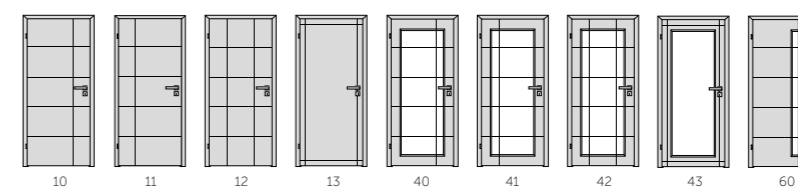

modelová řada REDE