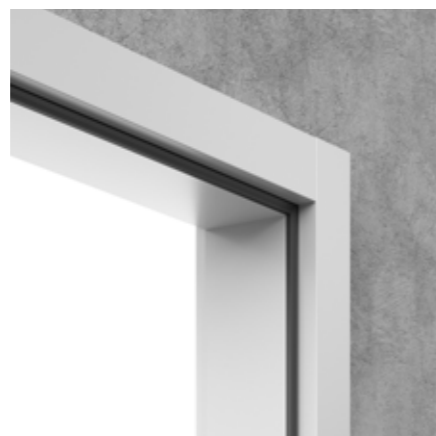

s polodrážkou OBTUS