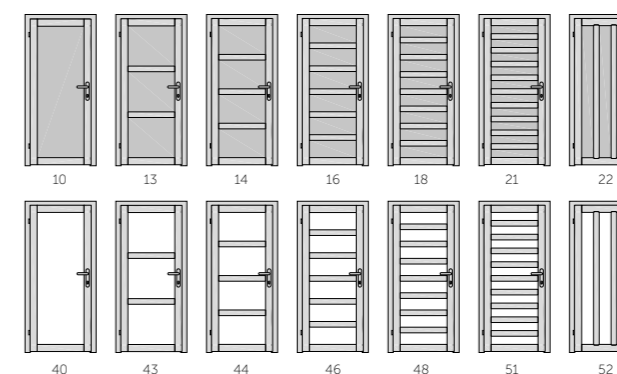

modelová řada KUBIKA

V jednoduchosti je krása. Tyto dveře jsou oprostěny od rušivých prvků, čímž vyniká jejich kubistické tvarosloví.

konfigurator
modelů dveří
www.sapeli.cz