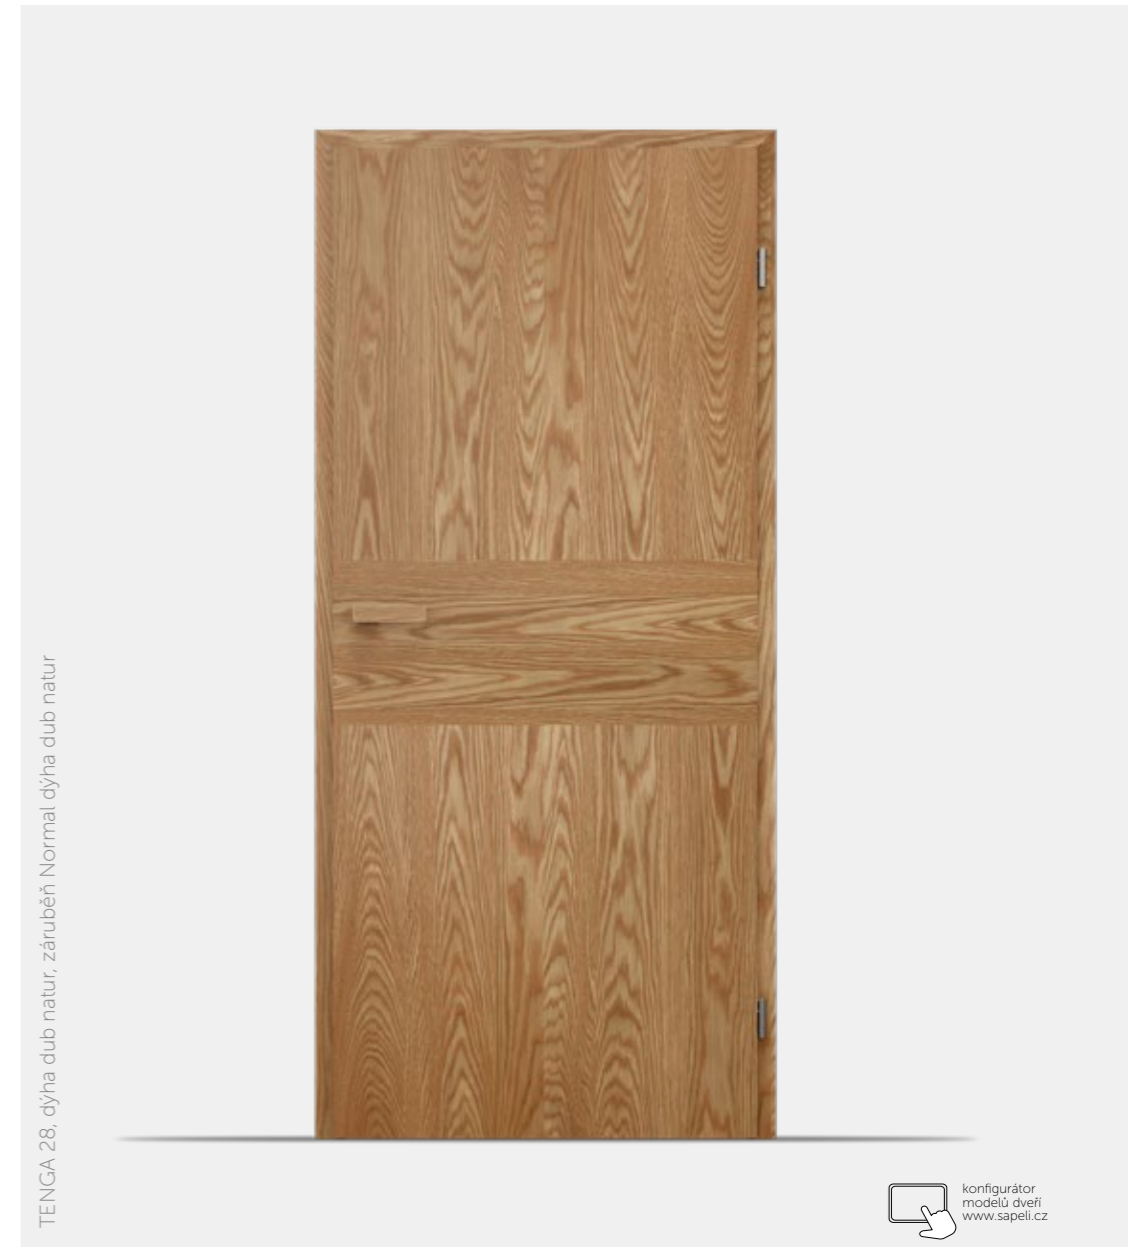

TENGA®

TENGA 28, dýha dub natur, zárubeň Normal dýha dub natur

konfigurator
modelů dveří
www.sapeli.cz