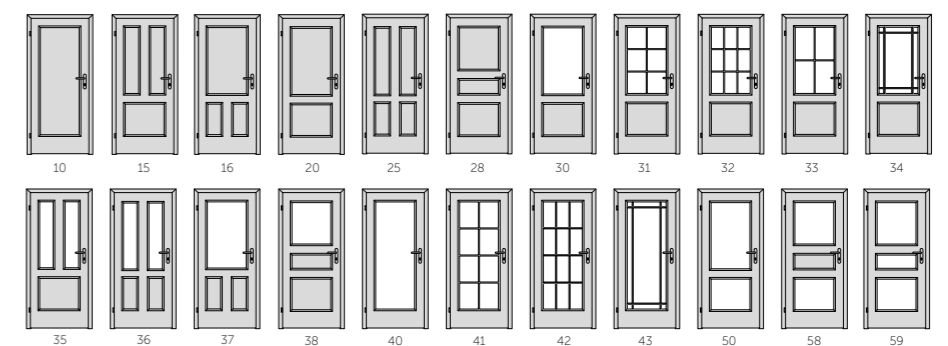

modelová řada BERGAMO