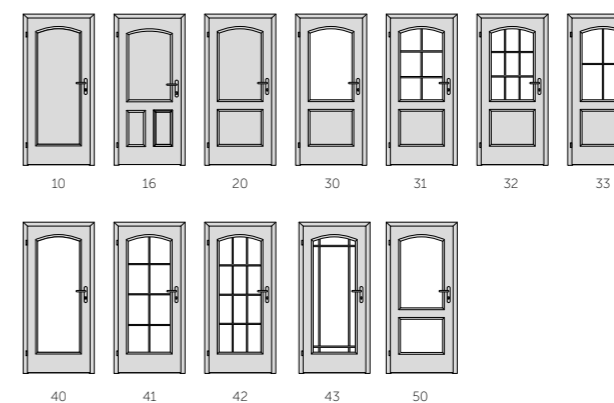

VENECIA®

Ladné, oblé tvary prosklení a rámečků ozdobí každý tradiční interiér. Rustikální a stejně tak současné.

VENECIA 30, barva bílá hladká premium, sklo Sapelux bílé, zárubeň Normal barva bílá hladká premium

VENECIA 20, svislá struktura dýhy, dýha mahagon, zárubeň Normal dýha mahagon

modelová řada VENECIA

dýha

CPL laminát

sapelit

barva

lišta L,2,3,4,9

orientace dekoru svislá

orientace dekoru vodorovná

rámová sesazenka

protipožární dveře

zvukově izolační dveře

klíma dveře

kouřotěsné dveře

bezpečnostní dveře

konfigurator
modelů dveří
www.sapeli.cz