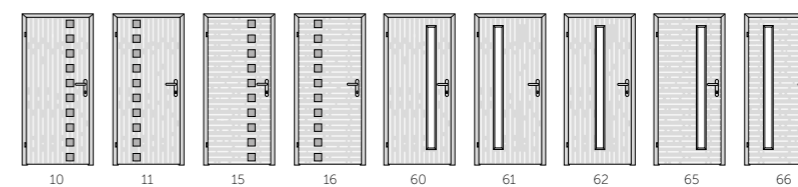

modelová řada DAMIER

dýha lišta H,R,M orientace dekoru svislá orientace dekoru vodorovná protipožární dveře zvukově izolační dveře klima dveře kouřotěsné dveře RTG dveře bezpečnostní dveře

Dají naplno vyniknout kouzlu a kráse přírodní dýhy. Pohrají si s její orientací a díky rozdílným dekorům vytvoří krásné intarzie.

DAMIER 15, dýha dub americký, posuvné do pouzdra, zárubeň Normal dýha dub americký