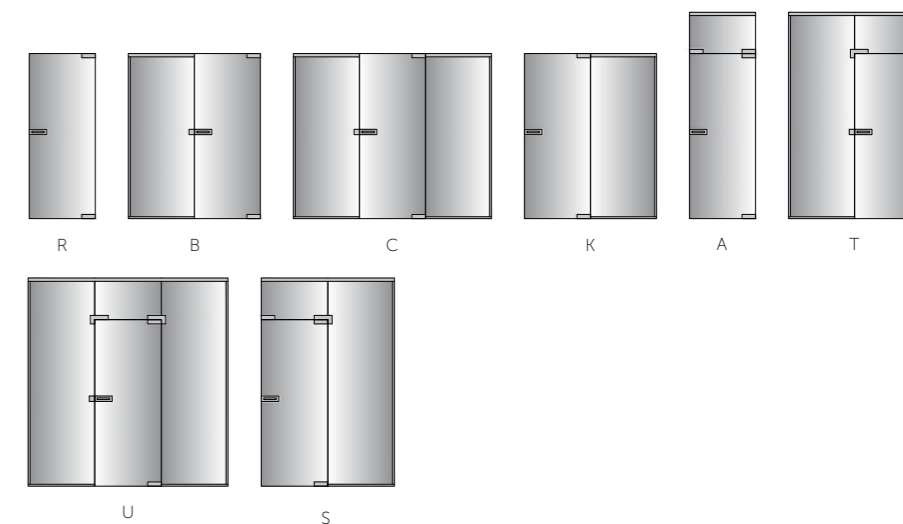

Stěny jednokřídlé