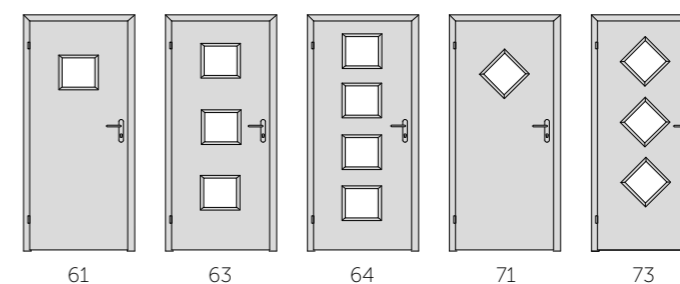

modelová řada DOMINO

61

63

64

71

73

Osobitá čtvercová okénka ocení zvláště ti, co mají rádi symetrii, ale nemusíte rezignovat ani na hravost!

dýha

CPL laminát

barva

lišta H,R,M,N

orientace dekoru svislá

orientace dekoru vodorovná

protipožární dveře

zvukově izolační dveře

kouřotěsné dveře