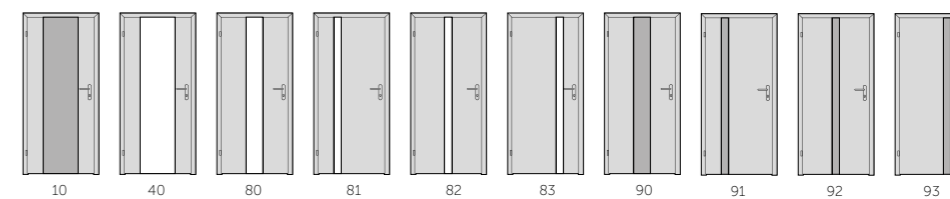

modelová řada HARMONIE