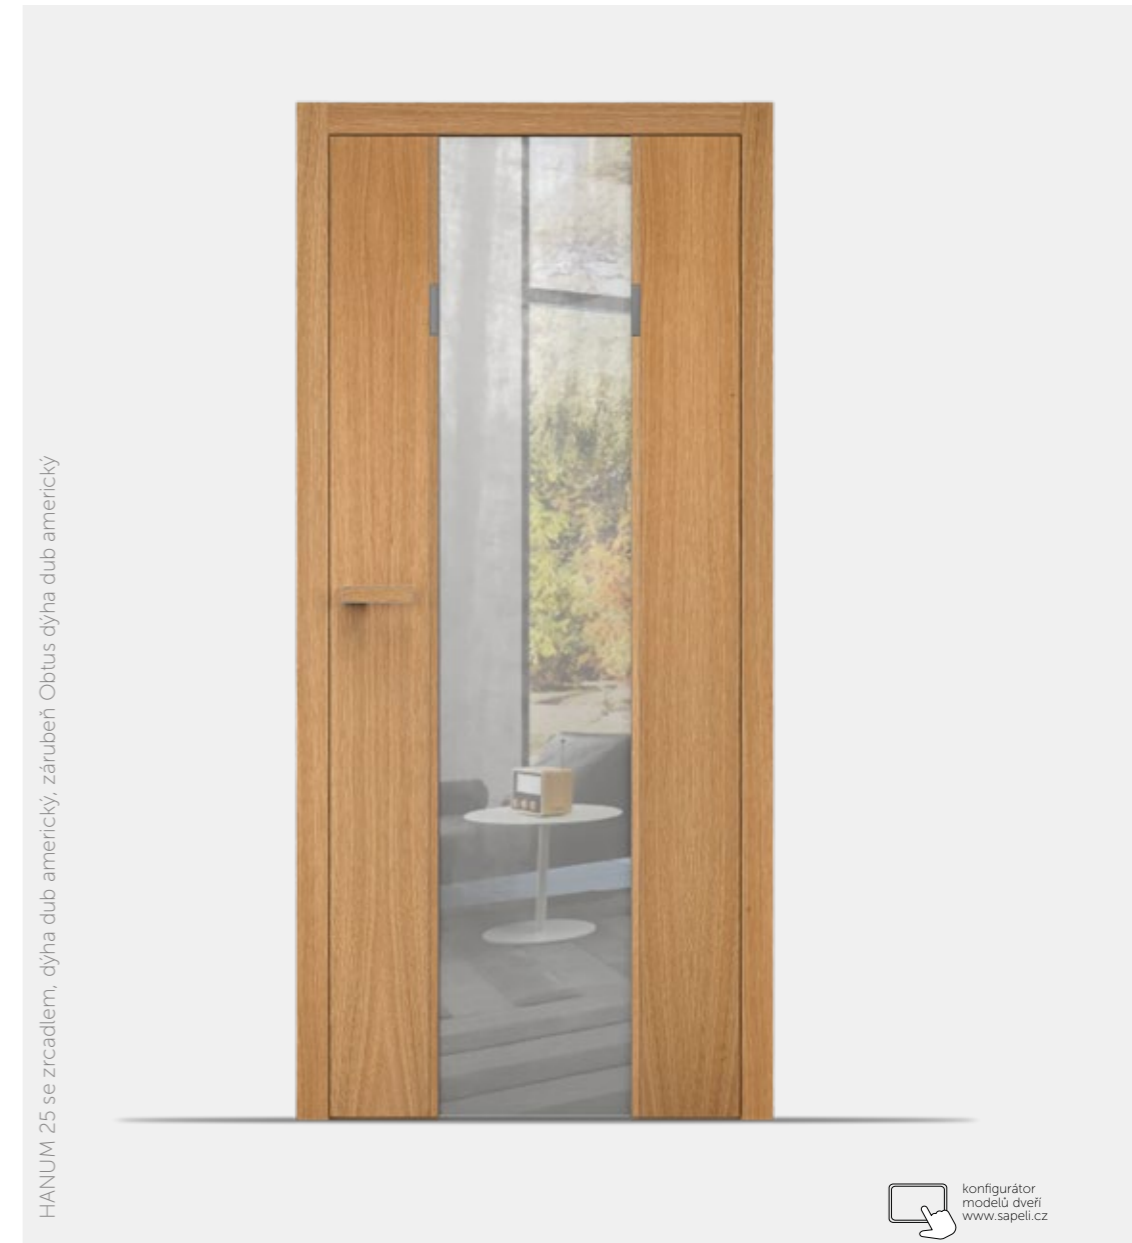

HANUM®

HANUM 25 se zrcadlem, dýha dub americký, zárubeň Obtus dýha dub americký

konfigurator
modelů dveří
www.sapeli.cz

modelová řada HANUM