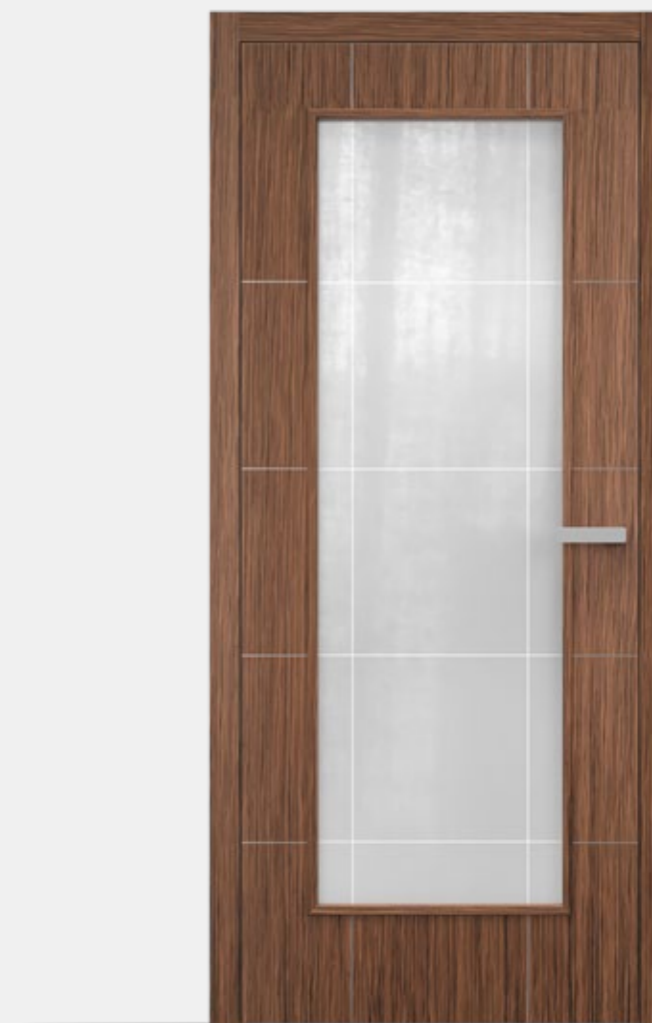

REDE®

Promlouvají k vám
geometrickými tvary,
přesnými linkami, drážkou
ve tvaru písmene V.
Navrhněte si dveře přesně
na míru na
www.sapeli.cz

REDE 42, dýha bříza, sklo Satinato bílé, gravír G067, posuv Minimá bez zárubně

REDE 42, dýha švestka polenská, sklo Satinato bílé, gravír G067, zárubeň Obtus dýha švestka polenská