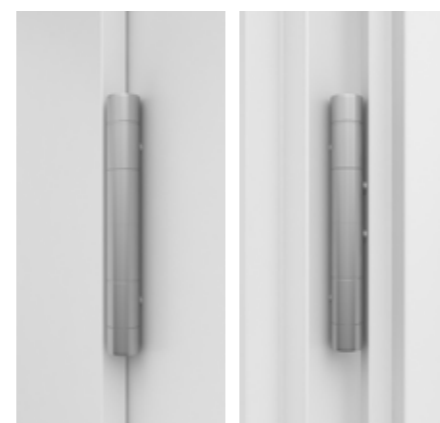

KOVÁNÍ

Panty jsou nedílnou součástí dveří. Na pantech visí celá váha dveří, ale mimo tuto primární funkci mohou plnit i roli dekorativní anebo je můžete zcela schovat. Součástí dveří je zámek a i tyto prvky nabízíme v krásných designech.

NOVINKA

NOVINKA

TUKAN