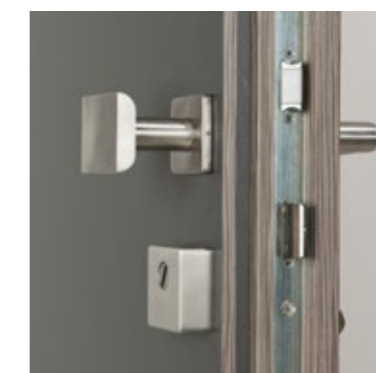

BEZPEČNOSTNÍ DVEŘE

RC3 GOLIAS

Dvoupolodrážkové dveře 3. bezpečnostní třídy s masivním smrkovým rámem o tloušťce 67 mm a vyplní z plné dřevotřísky ochrání vás i váš domov.

Dveře jsou opatřeny třemi plynule seřiditelnými závěsy a třemi pasivními čepy, které tvoří zábranu proti vysazení dveří. Závěsy lze navíc seřadit ve dvou osách. Dveře mají třibodový hákový zámek se závorou, který lze doplnit elektromechanickým pohonem. Bezpečnostní dveře je vždy nutné osadit do kovové bezpečnostní zárubně zalité betonem a pro plnou funkčnost použít pouze bezpečnostní kování.