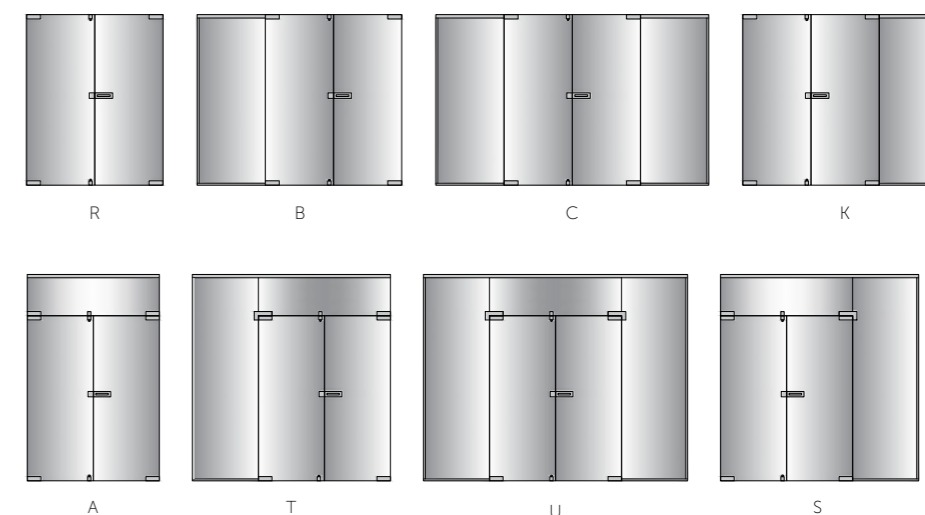

Stěny dvoukřídlé

Samostatné boční světlíky a nadsvětlíky

Skleněné stěny citlivě rozdělí interiér na funkční celky, ale zachovávají potřebné soukromí. Stěny Sapglass lze kombinovat s dřevěnými zárubněmi a atraktivními doplňky.

SAPGLASS, sklo Float číré, otočné, skleněná stěna U

INSPIRACI NAJDETE I V SAMOSTATNÉM KATALOGU SAPGLASS.