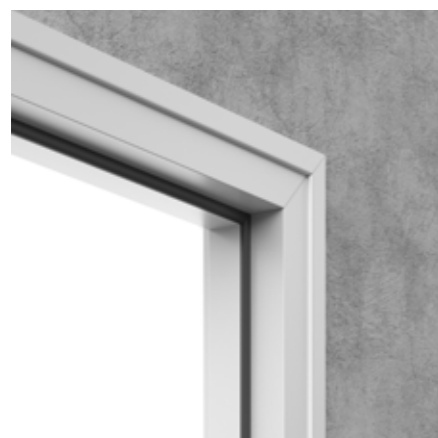

Nadstandardní výška dveří je stále oblíbenějším prvkem v moderním interiéru. Dveře mohou dosahovat až do stropu nebo být doplněny nadsvětlíkem. Dveře SAPELI se vyrábí až do výšky 272 cm. Pro dosažení dokonalé rovinnosti je možné osadit dveře tzv. napínákem, který umožní dveře kdykoliv seřadit. Osazení dveří napínákem od výšky 240 cm.

bez polodrážky NORMAL

bez polodrážky NORMAL MINI

bez polodrážky OBTUS

bez polodrážky OBTUS MINI

bez polodrážky HARMONIE NORMAL

bez polodrážky HARMONIE OBTUS

bez polodrážky RÁMOVÁ NORMAL

bez polodrážky RÁMOVÁ OBTUS