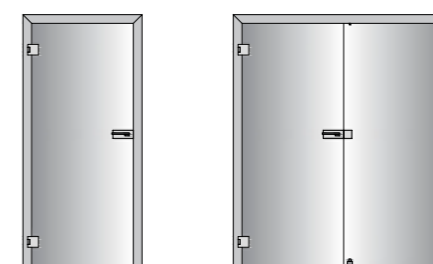

MODELOVÁ ŘADA SAPGLASS®

INSPIRACI NAJDETE I V SAMOSTATNÉM KATALOGU SAPGLASS.