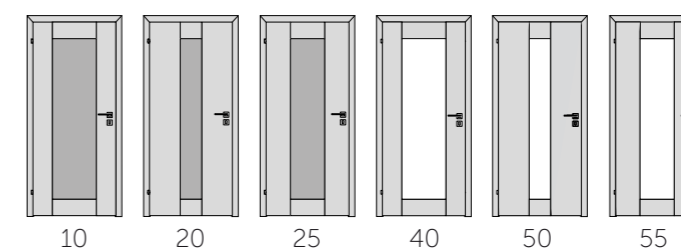

modelová řada TALIA

Jednoduché zasklení
bez lišt a rámečků.
Rámová konstrukce
dodává dveřím eleganci
a čistotu.

dýha

CPL
laminát