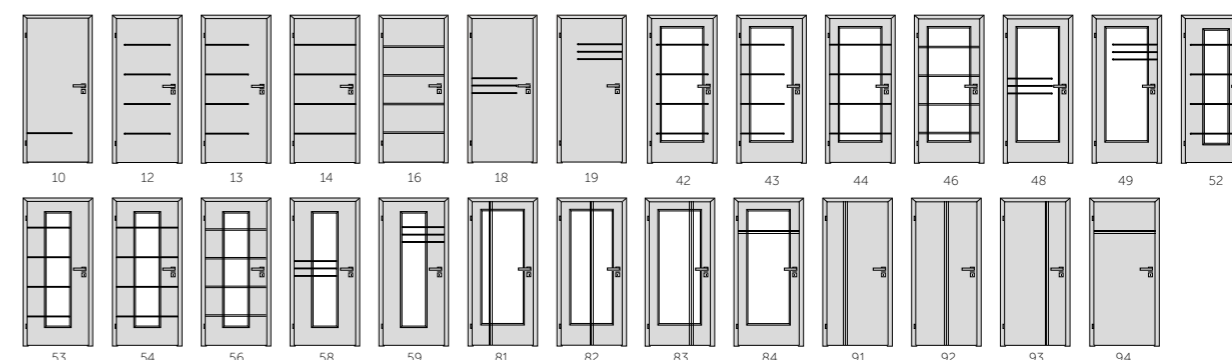

modelová řada LOTOS