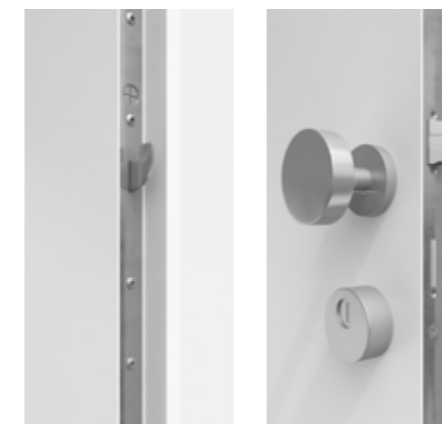

Zámek zadlabací
hákový, KVV AS
2500, polodrážka

Zámek zadlabací
hákový, KVV AS
2500, polodrážka