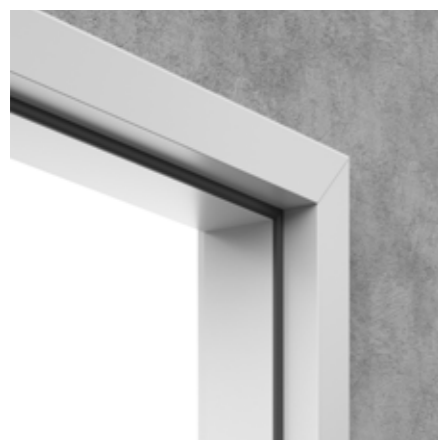

bez polodrážky NORMAL