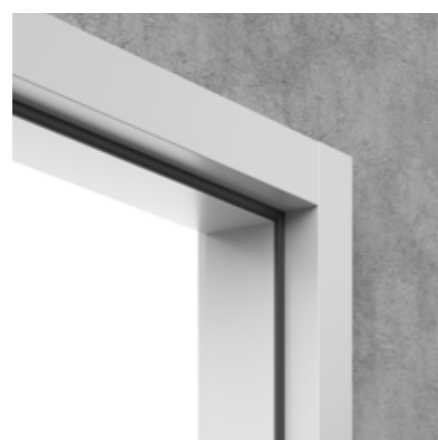

bez polodrážky OBTUS