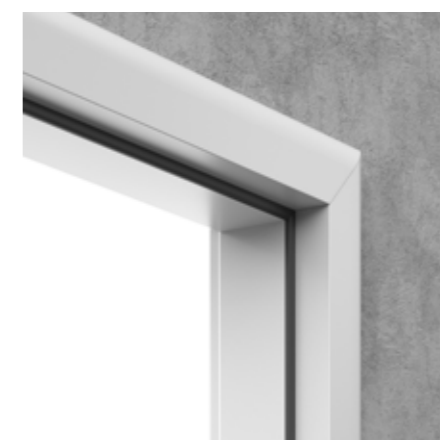

Nadstandardní výška dveří je stále oblíbenějším prvkem v moderním interiéru. Dveře mohou dosahovat až do stropu nebo být doplněny nadsvětlíkem. Dveře SAPELI se vyrábí až do výšky 272 cm. Pro dosažení dokonalé rovinnosti je možné osadit dveře tzv. napínákem, který umožní dveře kdykoliv seřadit. Osazení dveří napínákem od výšky 240 cm.

bez polodrážky NORMAL

bez polodrážky NORMAL MINI

bez polodrážky OBTUS

bez polodrážky OBTUS MINI

bez polodrážky HARMONIE NORMAL

bez polodrážky HARMONIE OBTUS

bez polodrážky RÁMOVÁ NORMAL

bez polodrážky RÁMOVÁ OBTUS