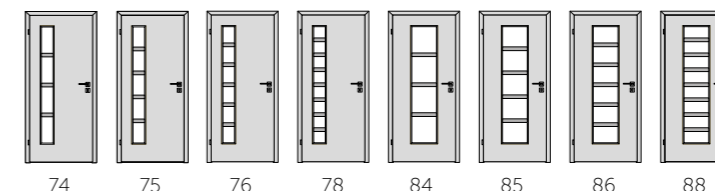

modelová řada MERA

- dýha
- CPL laminát
- sapelit
- barva
- lišta H,N,1
- orientace dekoru svislá
- orientace dekoru vodorovná
- protipožární dveře
- zvukově izolační dveře
- kouřotěsné dveře