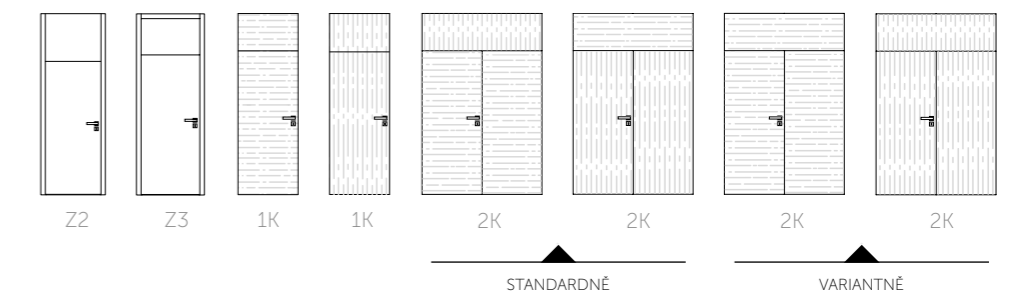

NADSVĚTLÍKY GLATT

Chcete-li dveře opravdu až do stropu, zvolte plnou variantu nadsvětlíku Glatt, který vyplní prostor mezi dveřmi a stropem. Pomůže tak zvětšit prostor i v malé místnosti. V dýze nabízíme i kombinaci struktury dřeva u dveří a nadsvětlíku (příčně a vodorovně).

Opticky zvětšují dveře a v případě prosklení vpouštějí do místnosti více světla. Objevují se stále častěji hlavně v módních retro interiérech. Oceníte jeho použití v temněších místnostech či chodbách, které pomůže prosvětlit díky propustnosti světla z vedlejších místností.

Nadsvětlíky Glatt i Glatt Harmonie nabízíme i ve dvoukřídlém provedení.

MODELOVÁ ŘADA NADSVĚTLÍKŮ