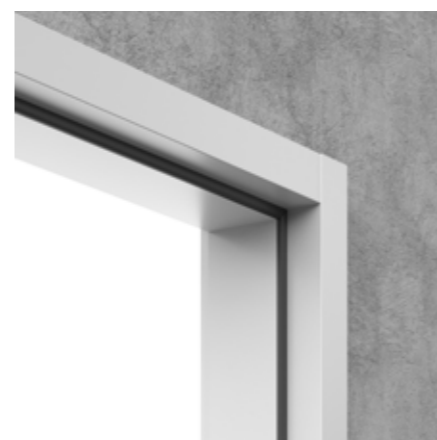

bez polodrážky OBTUS MINI