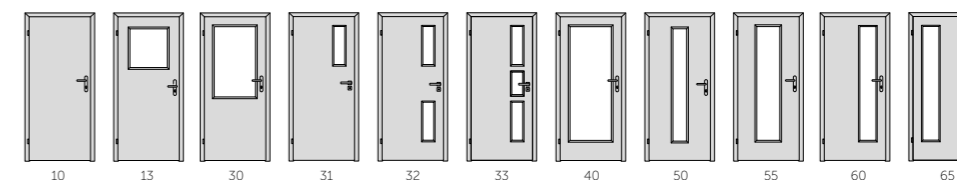

modelová řada ELEGANT