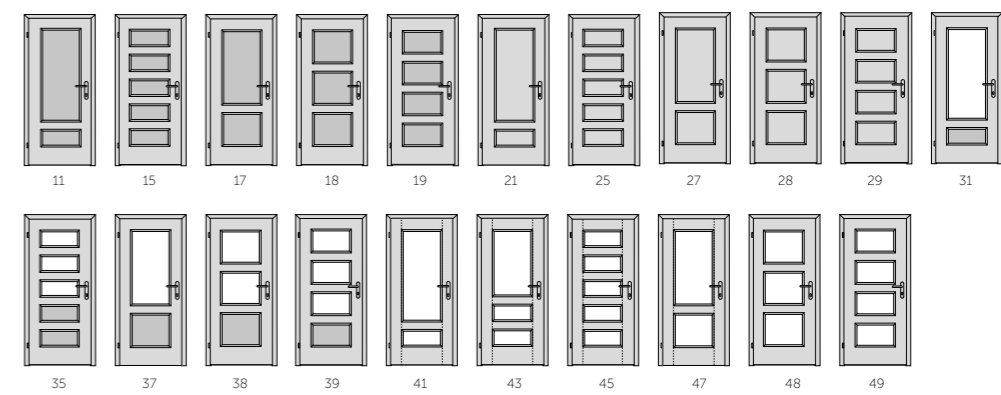

modelová řada SWING

- dýha
- CPL laminát
- barva
- lišta H,R,M,N,1
- orientace dekoru svislá
- orientace dekoru vodorovná
- rámová sesazenka
- protipožární dveře
- zvukově izolační dveře
- klima dveře
- kouřotěsné dveře
- bezpečnostní dveře