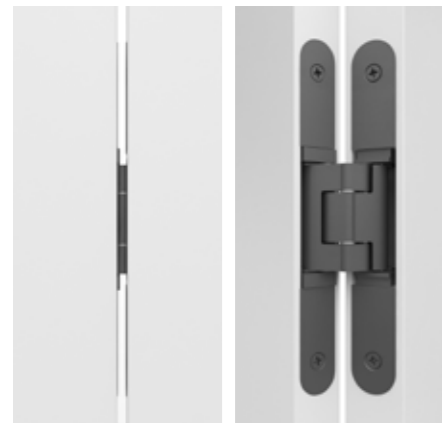

KOVÁNÍ

Panty jsou nedílnou součástí dveří. Na pantech visí celá váha dveří, ale mimo tuto primární funkci mohou plnit i roli dekorativní anebo je můžete zcela schovat. Součástí dveří je zámek a i tyto prvky nabízíme v krásných designech.