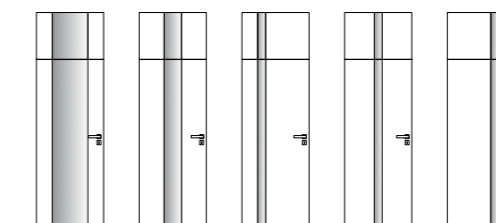

MODELOVÁ ŘADA NADSVĚTLÍKŮ - GLATT HARMONIE