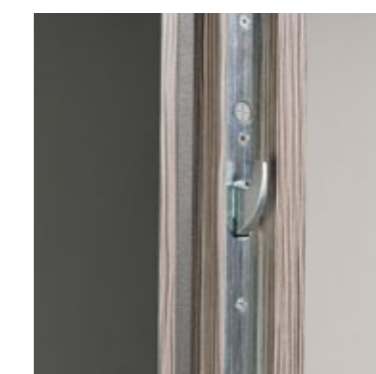

hákový zámek

Bezpečnostní dveře RC3 GOLIAS, ALEGRO 15, dýha ořech sukavý, digitální kukátko Eques Greeter plus, zárubeň kovová

Dvoupolodrážkové dveře
3. bezpečnostní třídy
s masivním smrkovým
rámem o tloušťce 67 mm
a vyplní z plné dřevotřísky
vás ochrání před zloději
i jinými nástrahami.