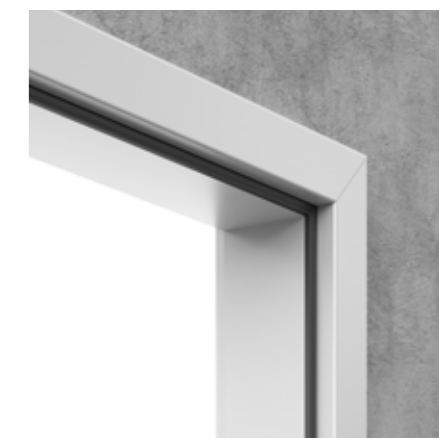

s polodrážkou NORMAL