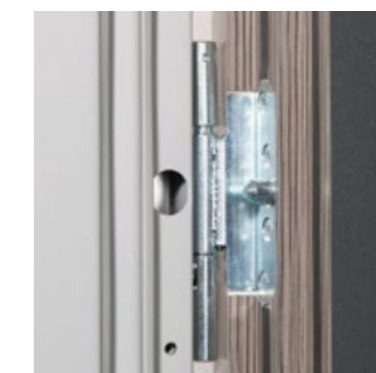

tříditelný závěs s pasivním čepem