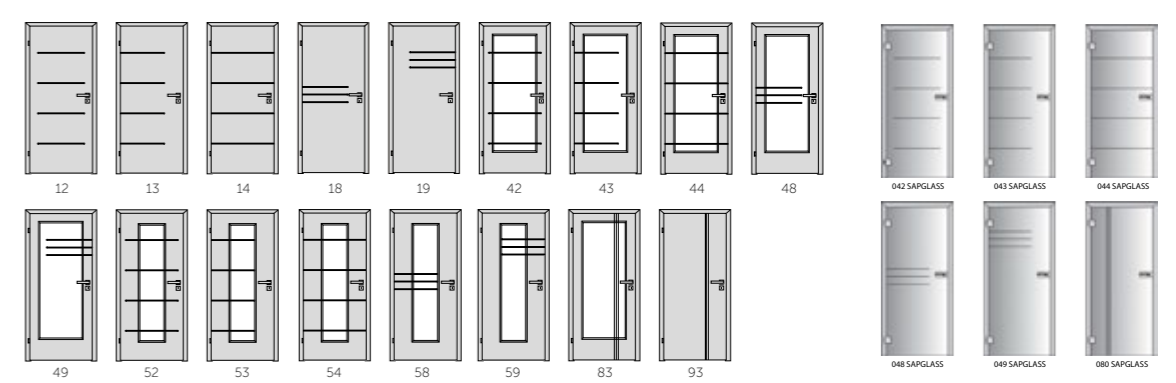

- dýha
- barva
- lišta
  H,R,M,3,4
- orientace
  dekoru
  svislá
- orientace
  dekoru
  vodorovná
- protipožární
  dveře
- zvukově
  izolační
  dveře
- klima
  dveře
- kouřotěsné
  dveře