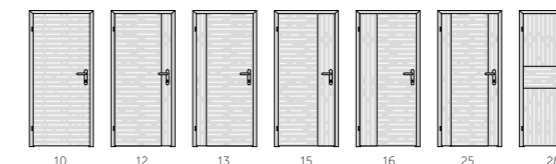

MODELOVÉ ŘADY VSTUPNÍCH DVEŘÍ DO BYTU

ALEGRO

BERGAMO KOMFORT

DAMIER

ELEGANT

SWING KOMFORT

TENGA

VENECIA KOMFORT