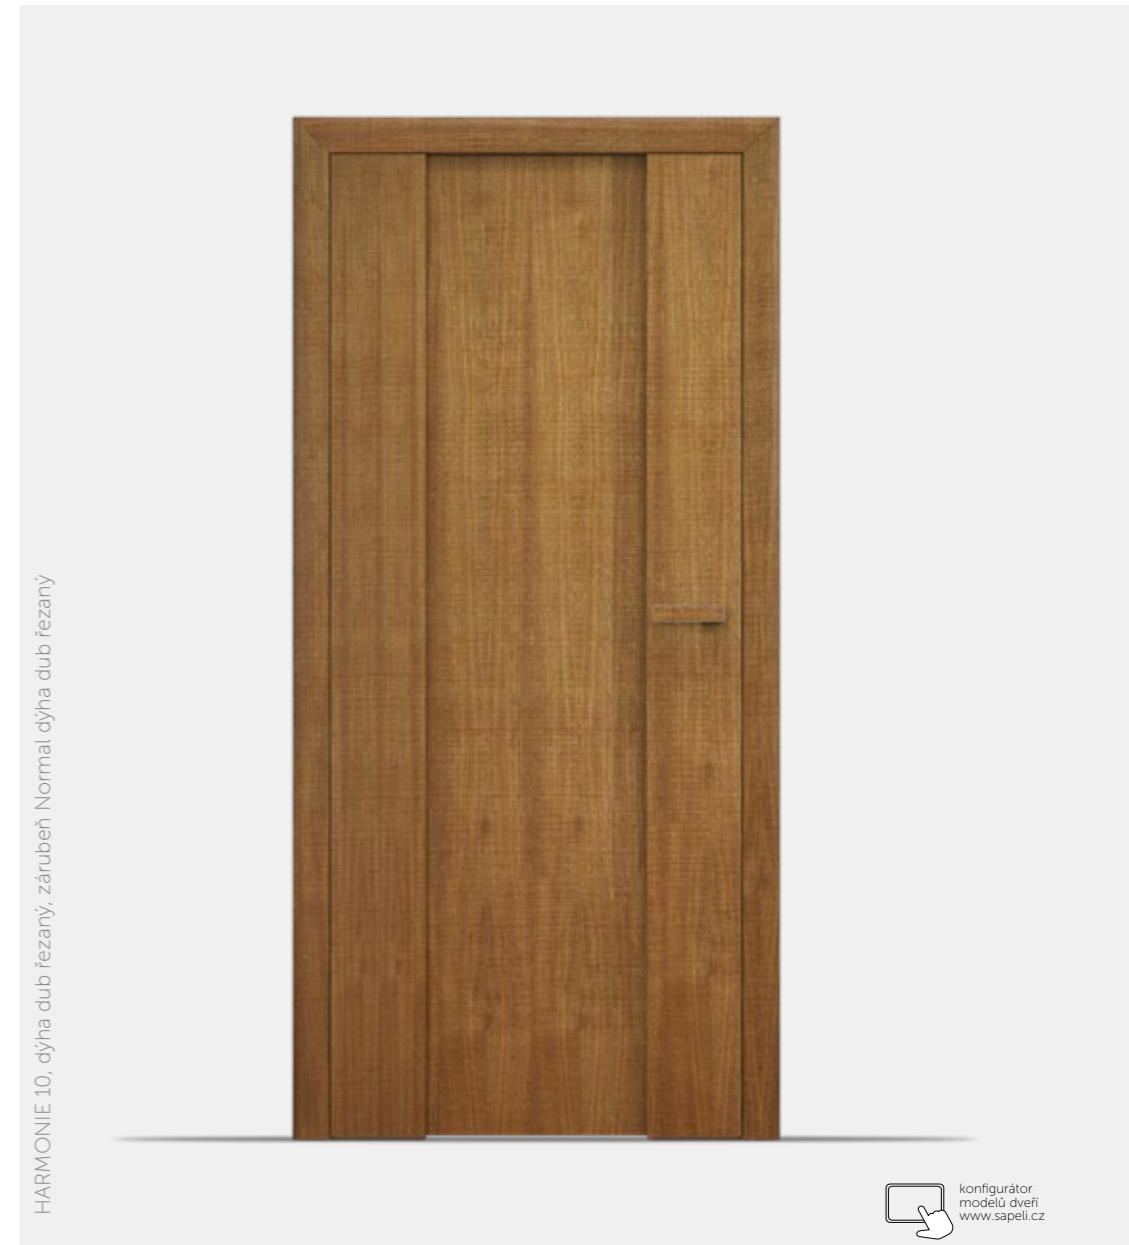

HARMONIE

modelová řada HARMONIE

Exkluzivní designérský kousek, rámová konstrukce dodá vašemu interiéru svěží glanc.

HARMONIE 83, CPL černá grafit U961, sklo Satinato bílé, zárubeň Normal CPL černá grafit U961