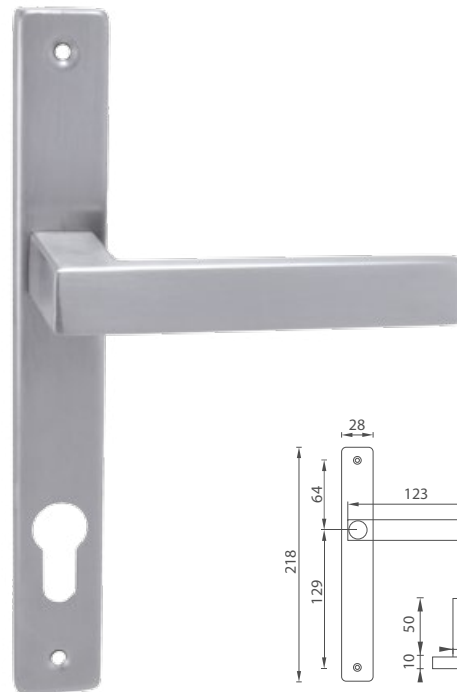

i Otvor i rozteč vyrazíme na objednávku: BB, PZ, WC

MP - QUADRA USH

		Cena za set v Kč bez DPH	s DPH
kl./kl. bez otvoru		630,-	763,-
kl./kl. s BB otvorem pro klíč		630,-	763,-
kl./kl. s PZ otvorem pro vložku		630,-	763,-
kl./kl. s WC klíčem		810,-	981,-
koule/kl. s PZ otvorem pro vložku		855,-	1035,-

5
LET ZÁRUKA

72
90
ROZTEČ