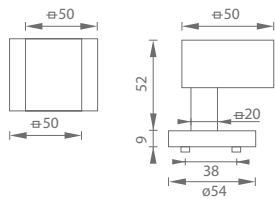

i Otvor i rozteč vyrazíme na objednávku: BB, PZ, WC

MP - MADLO - HR

	Cena za kus v Kč	bez DPH	s DPH
madlo - HR (hraná rozeta)	585,-	708,-	

5
LET ZÁRUKA

KR

MP - MADLO - SH

	Cena za kus v Kč	bez DPH	s DPH
hraný štít s madlem bez otvoru	570,-	690,-	
hraný štít s madlem bez otvoru s PZ otvorem	570,-	690,-	

5
LET ZÁRUKA

72
90
ROZTEČ