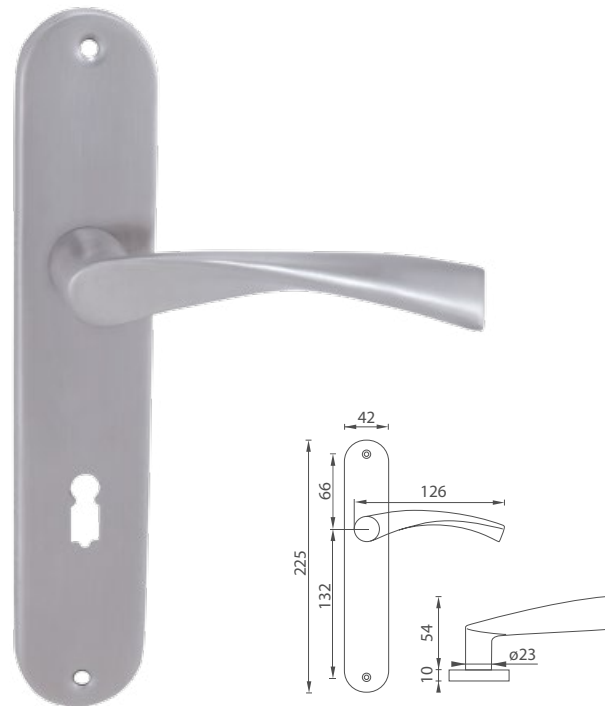

5
LET ZÁRUKA

72
90
ROZTEČ

i Otvor i rozteč vyrazíme na objednávku: BB, PZ, WC

MP - DANIELA - HR

	Cena za set v Kč	bez DPH	s DPH
kl./kl. bez spodní rozety	 	540,-	654,-
kl./kl. + rozety BB	 	600,-	726,-
kl./kl. + rozety PZ	 	600,-	726,-
kl./kl. + rozety WC	 	780,-	944,-
kl./kl. + rozety WC s ukazatelem	 	780,-	944,-
koule/kl. + rozety PZ	 	825,-	999,-

MP - DANIELA - SH

	Cena za set v Kč	bez DPH	s DPH
kl./kl. bez otvoru	 	630,-	763,-
kl./kl. s BB otvorem pro klíč	 	630,-	763,-
kl./kl. s PZ otvorem pro vložku	 	630,-	763,-
kl./kl. s WC klíčem	 	840,-	1017,-
koule/kl. s PZ otvorem pro vložku	 	885,-	1071,-