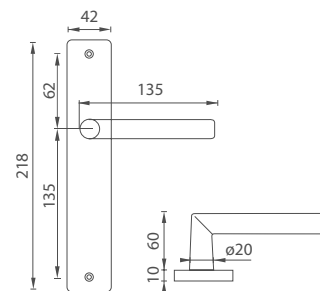

i Otvor i rozteč vyrazíme na objednávku: BB, PZ, WC

MP - FAVORIT - HR

	Cena za set v Kč	bez DPH	s DPH
kl./kl. bez spodní rozety		360,-	436,-
kl./kl. + rozety BB		420,-	509,-
kl./kl. + rozety PZ		420,-	509,-
kl./kl. + rozety WC		600,-	726,-
kl./kl. + rozety WC s ukazatelem		600,-	726,-
koule/kl. + rozety PZ		645,-	781,-

5
LET ZÁRUKA

KR

MP - FAVORIT - SH

	Cena za set v Kč	bez DPH	s DPH
kl./kl. bez otvoru		450,-	545,-
kl./kl. s BB otvorem pro klíč		450,-	545,-
kl./kl. s PZ otvorem pro vložku		450,-	545,-
kl./kl. s WC klíčem		660,-	799,-
koule/kl. s PZ otvorem pro vložku		705,-	854,-

5
LET ZÁRUKA

72
90
ROZTEČ