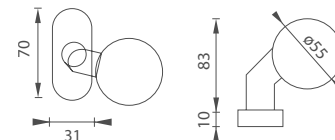

5
LET ZÁRUKA

KR

MP - MONA - UOR

	Cena za set v Kč	bez DPH	s DPH
kl./kl. + rozety PZ	 	420,-	509,-
koule/kl. + rozety PZ	 	750,-	908,-

5
LET ZÁRUKA

KR

i Určené pro kliky v kombinaci s rozetou oválnou (UOR).

MP - KOULE VYOSENÁ 55 SET - UOR