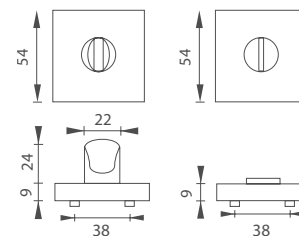

Barvy v ukazateli

MP - ROZETA - HR

		Cena za pár v Kč	bez DPH	s DPH
rozety HR BB			105,-	128,-
rozety HR PZ			105,-	128,-
rozety HR WC			345,-	418,-
rozety HR WC s ukazatelem			345,-	418,-
rozety HR bez otvoru - záslepka			105,-	128,-

5
LET GARANCE

KR