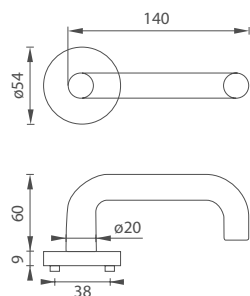

i Otvor i rozteč vyrazíme na objednávku: BB, PZ, WC

MP - COSLAN - R

	Cena za set v Kč	bez DPH	s DPH
kl./kl. bez spodní rozety		255,-	309,-
kl./kl. + rozety BB		300,-	363,-
kl./kl. + rozety PZ		300,-	363,-
kl./kl. + rozety WC		480,-	581,-
kl./kl. + rozety WC s ukazatelem		480,-	581,-
koule/kl. + rozety PZ		525,-	636,-

5
LET ZÁRUKA

KR

MP - COSLAN - SO

	Cena za set v Kč	bez DPH	s DPH
kl./kl. bez otvoru		450,-	545,-
kl./kl. s BB otvorem pro klíč		450,-	545,-
kl./kl. s PZ otvorem pro vložku		450,-	545,-
kl./kl. s WC klíčem		660,-	799,-
koule/kl. s PZ otvorem pro vložku		705,-	854,-

5
LET ZÁRUKA

72
90
ROZTEČ