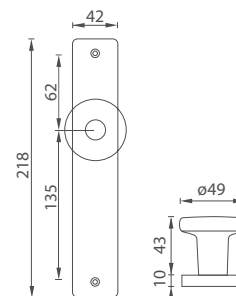

i Otvor i rozteč vyrazíme na objednávku: BB, PZ, WC

MP - KOULE PEVNÁ - SH

	Cena za kus v Kč	bez DPH	s DPH
hraný štít s koulí bez otvoru		510,-	618,-
hraný štít s koulí bez otvoru s PZ otvorem		510,-	618,-

5
LET ZÁRUKA

72
90
ROZTEČ