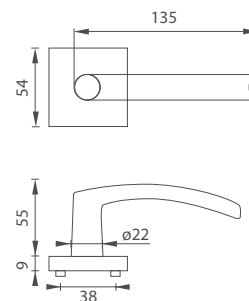

MP - ESSO - R

	Cena za set v Kč	bez DPH	s DPH
kl./kl. bez spodní rozety		315,-	382,-
kl./kl. + rozety BB		360,-	436,-
kl./kl. + rozety PZ		360,-	436,-
kl./kl. + rozety WC		540,-	654,-
kl./kl. + rozety WC s ukazatelem		540,-	654,-
koule/kl. + rozety PZ		585,-	708,-

5
LET ZÁRUKA

KR

MP - ESSO - HR

	Cena za set v Kč	bez DPH	s DPH
kl./kl. bez spodní rozety		420,-	509,-
kl./kl. + rozety BB		480,-	581,-
kl./kl. + rozety PZ		480,-	581,-
kl./kl. + rozety WC		660,-	799,-
kl./kl. + rozety WC s ukazatelem		660,-	799,-
koule/kl. + rozety PZ		705,-	854,-

5
LET ZÁRUKA

KR