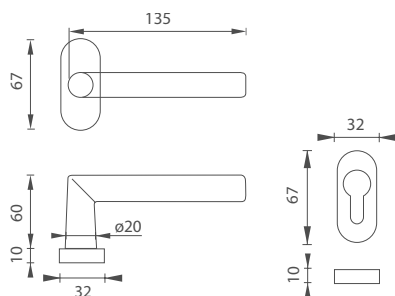

5
LET ZÁRUKA

72
90
ROZTEČ

MP KOVÁNÍ

**KOVÁNÍ PRO DVEŘE
S ÚZKÝM PROFILEM**

MP - FAVORIT - UOR

	Cena za set v Kč	bez DPH	s DPH
kl./kl. + rozety PZ	 	420,-	509,-
koule/kl. + rozety PZ	 	750,-	908,-

5
LET ZÁRUKA