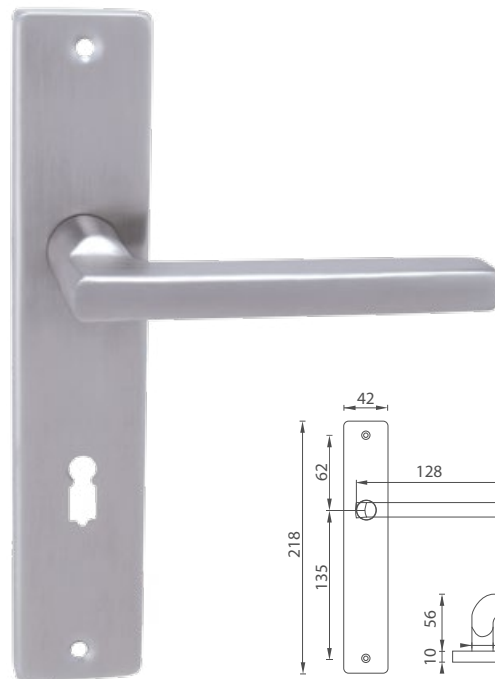

i Otvor i rozteč vyrazíme na objednávku: BB, PZ, WC

MP - DANIELA - HR

	Cena za set v Kč	bez DPH	s DPH
kl./kl. bez spodní rozety		540,-	654,-
kl./kl. + rozety BB		600,-	726,-
kl./kl. + rozety PZ		600,-	726,-
kl./kl. + rozety WC		780,-	944,-
kl./kl. + rozety WC s ukazatelem		780,-	944,-
koule/kl. + rozety PZ		825,-	999,-

MP - DANIELA - SH

	Cena za set v Kč	bez DPH	s DPH
kl./kl. bez otvoru		630,-	763,-
kl./kl. s BB otvorem pro klíč		630,-	763,-
kl./kl. s PZ otvorem pro vložku		630,-	763,-
kl./kl. s WC klíčem		840,-	1017,-
koule/kl. s PZ otvorem pro vložku		885,-	1071,-