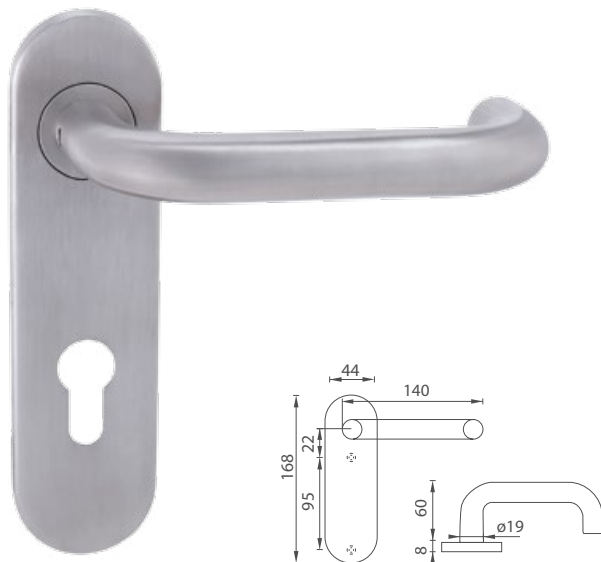

i Otvor i rozteč vyrazíme na objednávku: BB, PZ, WC

MP - COSLAN SPECIÁL - SOK

	Cena za set v Kč	bez DPH	s DPH
kl./kl. bez otvoru		600,-	726,-
kl./kl. s PZ otvorem pro vložku		600,-	726,-
koule/kl. s PZ otvorem pro vložku		720,-	872,-

5
LET ZÁRUKA

72
ROZTEČ