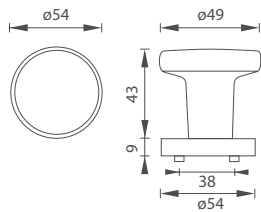

i Určené pro kliky v kombinaci s rozetou kulatou (R).

MP - KOULE PEVNÁ - R

	Cena za kus v Kč	bez DPH	s DPH
koule pevná - R (kulatá rozeta)	405,-	491,-	

KR