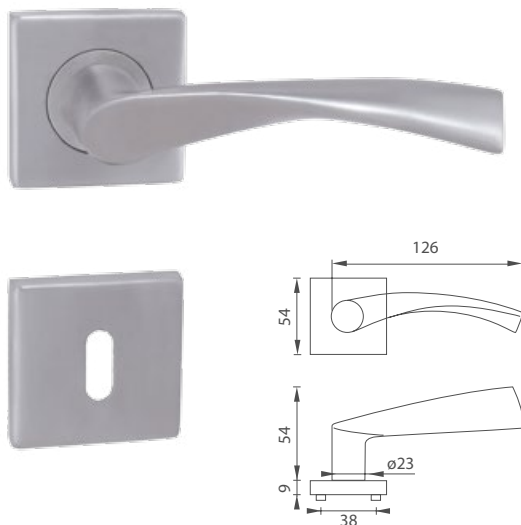

KLIKA, CO SEDNE DO KAŽDÉ RUKY

Žádaná ergonomická klika pro často otevírané dveře. Nerezová kvalita posouvá designovou kliku TORNADO i do administrativních prostor, prodejen a penzionů

MP - TORNADO - HR

		Cena za set v Kč	bez DPH	s DPH
kl./kl. bez spodní rozety			540,-	654,-
kl./kl. + rozety BB			600,-	726,-
kl./kl. + rozety PZ			600,-	726,-
kl./kl. + rozety WC			780,-	944,-
kl./kl. + rozety WC s ukazatelem			780,-	944,-
koule/kl. + rozety PZ			825,-	999,-

5
LET ZÁRUKA

KR