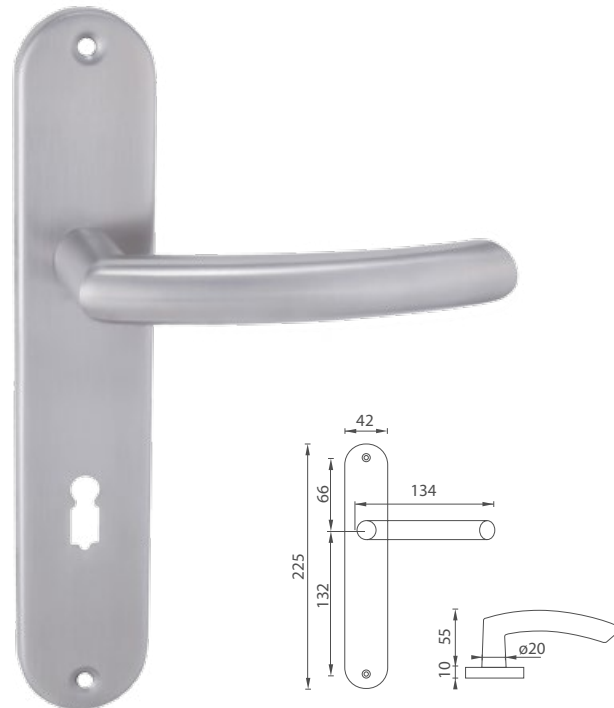

i Otvor i rozteč vyrazíme na objednávku: BB, PZ, WC

MP - NERO - R

	Cena za set v Kč	bez DPH	s DPH
kl./kl. bez spodní rozety		255,-	309,-
kl./kl. + rozety BB		300,-	363,-
kl./kl. + rozety PZ		300,-	363,-
kl./kl. + rozety WC		480,-	581,-
kl./kl. + rozety WC s ukazatelem		480,-	581,-
koule/kl. + rozety PZ		525,-	636,-

5
LET ZÁRUKA

KR

MP - NERO - SO

	Cena za set v Kč	bez DPH	s DPH
kl./kl. bez otvoru		450,-	545,-
kl./kl. s BB otvorem pro klíč		450,-	545,-
Kl./kl. s PZ otvorem pro vložku		450,-	545,-
kl./kl. s WC klíčem		660,-	799,-
koule/kl. s PZ otvorem pro vložku		705,-	854,-

5
LET ZÁRUKA

72
90
ROZTEČ