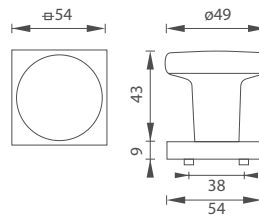

i Určené pro kliky v kombinaci s rozetou hranatou (HR).

MP - KOULE PEVNÁ - HR

	Cena za kus v Kč	bez DPH	s DPH
koule pevná - HR (hraná rozeta)	525,-	636,-	

KR