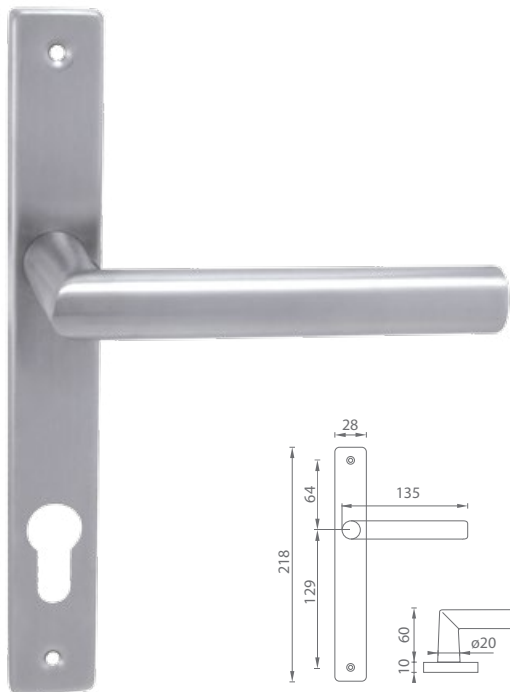

i Otvor i rozteč vyrazíme na objednávku: BB, PZ, WC

MP - FAVORIT USH

		Cena za set v Kč bez DPH	s DPH
kl./kl. bez otvoru		450,-	545,-
kl./kl. s BB otvorem pro klíč		450,-	545,-
kl./kl. s PZ otvorem pro vložku		450,-	545,-
kl./kl. s WC klíčem		660,-	799,-
madlo/kl. s PZ otvorem pro vložku		705,-	854,-

5
LET ZÁRUKA

72
90
ROZTEČ