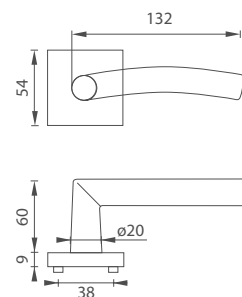

MP - SWING - R

	Cena za set v Kč	bez DPH	s DPH
kl./kl. bez spodní rozety		255,-	309,-
kl./kl. + rozety BB		300,-	363,-
kl./kl. + rozety PZ		300,-	363,-
kl./kl. + rozety WC		480,-	581,-
kl./kl. + rozety WC s ukazatelem		480,-	581,-
koule/kl. + rozety PZ		525,-	636,-

5
LET ZÁRUKA

KR

MP - SWING - HR

	Cena za set v Kč	bez DPH	s DPH
kl./kl. bez spodní rozety		360,-	436,-
kl./kl. + rozety BB		420,-	509,-
kl./kl. + rozety PZ		420,-	509,-
kl./kl. + rozety WC		600,-	726,-
kl./kl. + rozety WC s ukazatelem		600,-	726,-
koule/kl. + rozety PZ		645,-	781,-

5
LET ZÁRUKA

KR