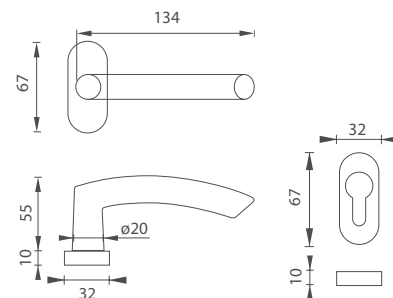

5
LET ZÁRUKA

72
90
ROZTEČ

MP KOVÁNÍ

**KOVÁNÍ PRO DVEŘE
S ÚZKÝM PROFILEM**

MP - FAVORIT - UOR

	Cena za set v Kč	bez DPH	s DPH
kl./kl. + rozety PZ	 	420,-	509,-
koule/kl. + rozety PZ	 	750,-	908,-

5
LET ZÁRUKA