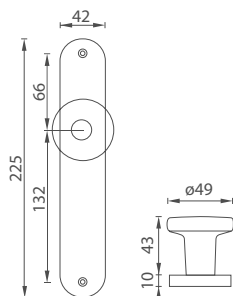

i Otvor i rozteč vyrazíme na objednávku: BB, PZ, WC

MP - KOULE PEVNÁ - SO

	Cena za kus v Kč	bez DPH	s DPH
oválný štít s koulí bez otvoru		510,-	618,-
oválný štít s koulí bez otvoru s PZ otvorem		510,-	618,-

5
LET ZÁRUKA

72
90
ROZTEČ