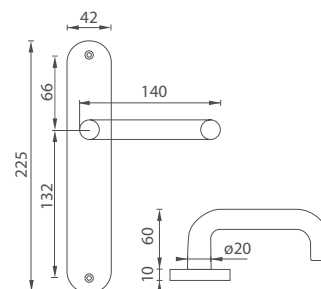

i Otvor i rozteč vyrazíme na objednávku: BB, PZ, WC

MP - COSLAN - R

	Cena za set v Kč	bez DPH	s DPH
kl./kl. bez spodní rozety		255,-	309,-
kl./kl. + rozety BB		300,-	363,-
kl./kl. + rozety PZ		300,-	363,-
kl./kl. + rozety WC		480,-	581,-
kl./kl. + rozety WC s ukazatelem		480,-	581,-
koule/kl. + rozety PZ		525,-	636,-

5
LET ZÁRUKA

KR

MP - COSLAN - SO

	Cena za set v Kč	bez DPH	s DPH
kl./kl. bez otvoru		450,-	545,-
kl./kl. s BB otvorem pro klíč		450,-	545,-
kl./kl. s PZ otvorem pro vložku		450,-	545,-
kl./kl. s WC klíčem		660,-	799,-
koule/kl. s PZ otvorem pro vložku		705,-	854,-

5
LET ZÁRUKA

72
90
ROZTEČ