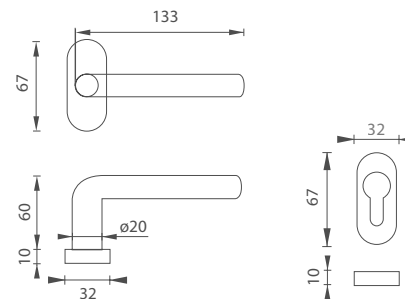

MP - COSLAN - UOR

	Cena za set v Kč	bez DPH	s DPH
kl./kl. + rozety PZ		420,-	509,-
koule/kl. + rozety PZ		750,-	908,-

5
LET ZÁRUKA

KR

MP - MONA - UOR

	Cena za set v Kč	bez DPH	s DPH
kl./kl. + rozety PZ		420,-	509,-
koule/kl. + rozety PZ		750,-	908,-

5
LET ZÁRUKA

KR