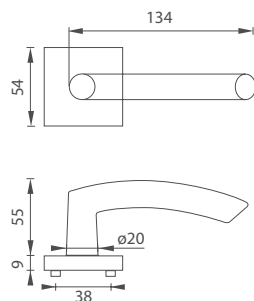

NENÁPADNÁ KVALITA

Pro frekventované otevírané dveře penzionů, nemocnic, kancelářů, úřadů i vzdělávacích institutů přinášíme nerezovou kliku NERO. Univerzálnost v designu, vysoká odolnost proti opotřebení a cenová dostupnost předurčuje vysokou spokojenost.

MP - NERO - HR

		Cena za set v Kč	bez DPH	s DPH
kl./kl. bez spodní rozety			360,-	436,-
kl./kl. + rozety BB			420,-	509,-
kl./kl. + rozety PZ			420,-	509,-
kl./kl. + rozety WC			600,-	726,-
kl./kl. + rozety WC s ukazatelem			600,-	726,-
koule/kl. + rozety PZ			645,-	781,-

5
LET ZÁRUKA

KR