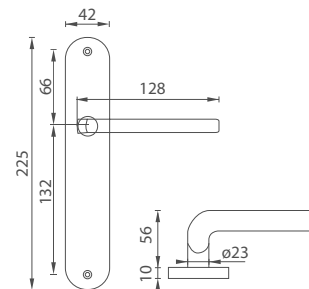

5
LET ZÁRUKA

KR

i Otvor i rozteč vyrazíme na objednávku: BB, PZ, WC

MP - DANIELA - R

	Cena za set v Kč	bez DPH	s DPH
kl./kl. bez spodní rozety	 	435,-	527,-
kl./kl. + rozety BB	 	480,-	581,-
kl./kl. + rozety PZ	 	480,-	581,-
kl./kl. + rozety WC	 	660,-	799,-
kl./kl. + rozety WC s ukazatelem	 	660,-	799,-
koule/kl. + rozety PZ	 	705,-	854,-