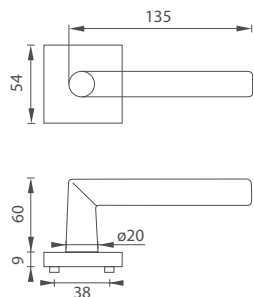

i Otvor i rozteč vyrazíme na objednávku: BB, PZ, WC

MP - FAVORIT - HR

	Cena za set v Kč	bez DPH	s DPH
kl./kl. bez spodní rozety		360,-	436,-
kl./kl. + rozety BB		420,-	509,-
kl./kl. + rozety PZ		420,-	509,-
kl./kl. + rozety WC		600,-	726,-
kl./kl. + rozety WC s ukazatelem		600,-	726,-
koule/kl. + rozety PZ		645,-	781,-

5
LET ZÁRUKA

KR

MP - FAVORIT - SH

	Cena za set v Kč	bez DPH	s DPH
kl./kl. bez otvoru		450,-	545,-
kl./kl. s BB otvorem pro klíč		450,-	545,-
kl./kl. s PZ otvorem pro vložku		450,-	545,-
kl./kl. s WC klíčem		660,-	799,-
koule/kl. s PZ otvorem pro vložku		705,-	854,-

5
LET ZÁRUKA

72
90
ROZTEČ