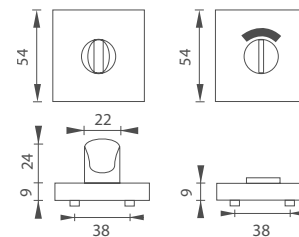

Barvy v ukazateli

MP - ROZETA - HR

		Cena za pár v Kč	bez DPH	s DPH
rozety HR BB			105,-	128,-
rozety HR PZ			105,-	128,-
rozety HR WC			345,-	418,-
rozety HR WC s ukazatelem			345,-	418,-
rozety HR bez otvoru - záslepka			105,-	128,-

5
LET GARANCE

KR