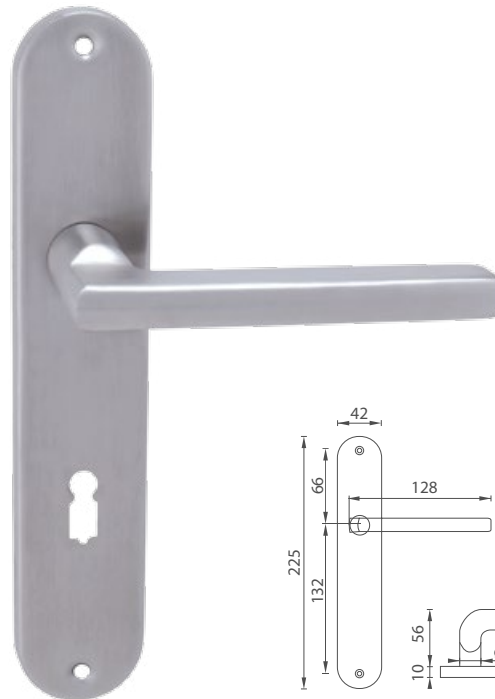

i Otvor i rozteč vyrazíme na objednávku: BB, PZ, WC

MP - DANIELA - R

	Cena za set v Kč	bez DPH	s DPH
kl./kl. bez spodní rozety		435,-	527,-
kl./kl. + rozety BB		480,-	581,-
kl./kl. + rozety PZ		480,-	581,-
kl./kl. + rozety WC		660,-	799,-
kl./kl. + rozety WC s ukazatelem		660,-	799,-
koule/kl. + rozety PZ		705,-	854,-

5
LET ZÁRUKA

KR

MP - DANIELA - SO

	Cena za set v Kč	bez DPH	s DPH
kl./kl. bez otvoru		630,-	763,-
kl./kl. s BB otvorem pro klíč		630,-	763,-
kl./kl. s PZ otvorem pro vložku		630,-	763,-
kl./kl. s WC klíčem		840,-	1017,-
koule/kl. s PZ otvorem pro vložku		885,-	1071,-

5
LET ZÁRUKA

72
90
ROZTEČ