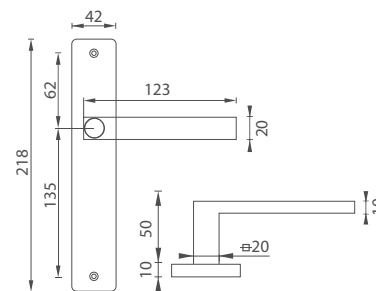

i Otvor i rozteč vyrazíme na objednávku: BB, PZ, WC

MP - QUADRA - HR

	Cena za set v Kč	bez DPH	s DPH
kl./kl. bez spodní rozety		540,-	654,-
kl./kl. + rozety BB		600,-	726,-
kl./kl. + rozety PZ		600,-	726,-
kl./kl. + rozety WC		780,-	944,-
kl./kl. + rozety WC s ukazatelem		780,-	944,-
koule/kl. + rozety PZ		825,-	999,-

5
LET ZÁRUKA

KR

MP - QUADRA - SH

	Cena za set v Kč	bez DPH	s DPH
kl./kl. bez otvoru		630,-	763,-
kl./kl. s BB otvorem pro klíč		630,-	763,-
kl./kl. s PZ otvorem pro vložku		630,-	763,-
kl./kl. s WC klíčem		810,-	981,-
koule/kl. s PZ otvorem pro vložku		855,-	1035,-

5
LET ZÁRUKA

72
90
ROZTEČ