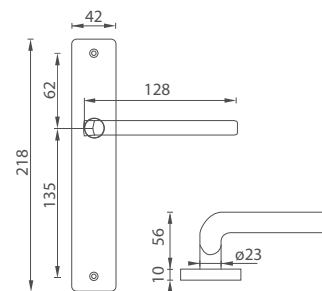

5
LET ZÁRUKA

72
90
ROZTEČ

i Otvor i rozteč vyrazíme na objednávku: BB, PZ, WC

MP - DANIELA - HR

	Cena za set v Kč	bez DPH	s DPH
kl./kl. bez spodní rozety	 	540,-	654,-
kl./kl. + rozety BB	 	600,-	726,-
kl./kl. + rozety PZ	 	600,-	726,-
kl./kl. + rozety WC	 	780,-	944,-
kl./kl. + rozety WC s ukazatelem	 	780,-	944,-
koule/kl. + rozety PZ	 	825,-	999,-