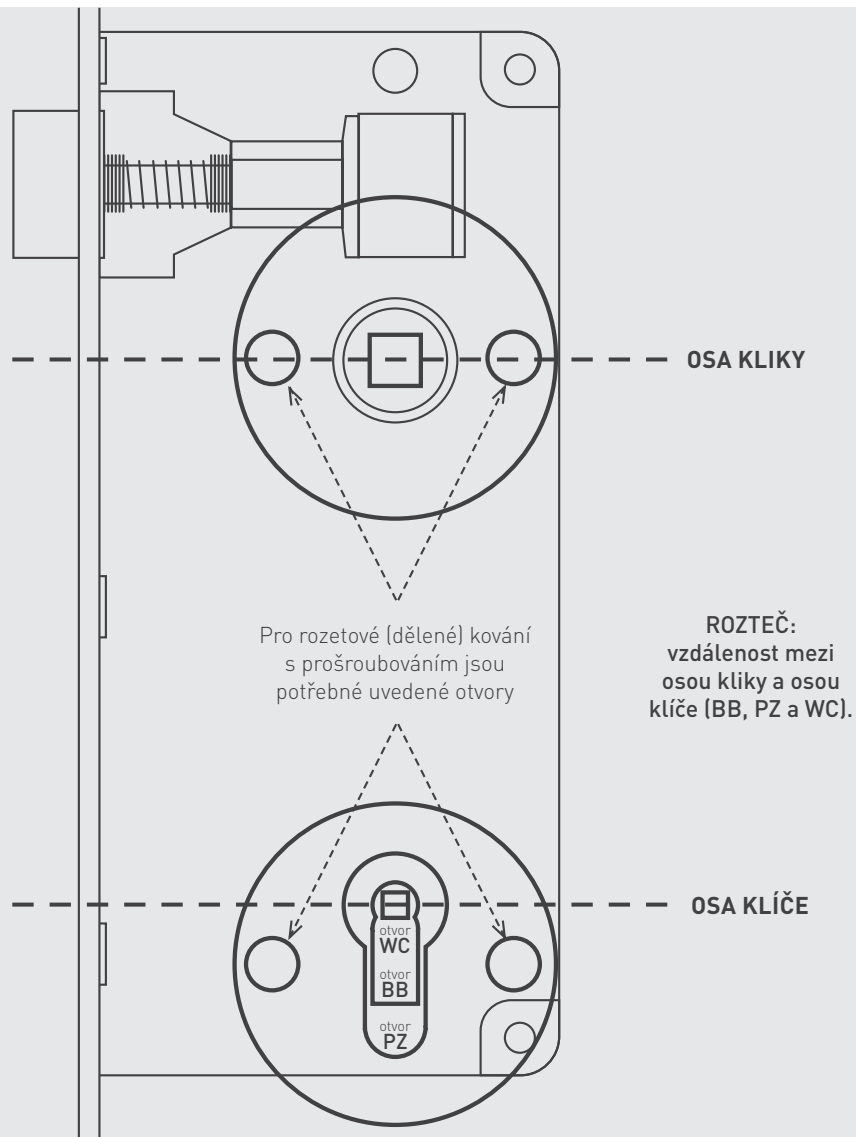

S pozdravem kolektiv MP KOVÁNÍ

POMOCNÉ PRAVÍTKO

Typ otvoru a vzdálenost mezi osou kliky a osou klíče (rozteč) vyřídíme na objednávku podle typu zámku.

Rozteč je standardně 72 nebo 90 mm. Na objednávku je možné vyrazit rozměry 85, 88, 92 nebo 96 mm.

Uvedená informace platí pouze pro štítové kování. U rozetového kování rozteč neurčujeme.

Odměřte vzdálenost mezi osou kliky a osou klíče (rozteč).

Standardní rozměry jsou zvýrazněné tmavou čarou.

NĚKOLIK RAD PŘED ZAKOUPENÍM KLIK