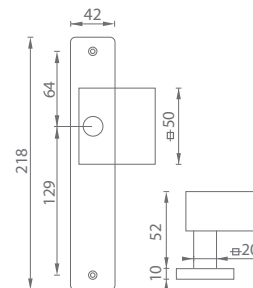

i Otvor i rozteč vyrazíme na objednávku: BB, PZ, WC

MP - MADLO - HR

	Cena za kus v Kč	bez DPH	s DPH
madlo - HR (hraná rozeta)	585,-	708,-	

5
LET ZÁRUKA

KR

MP - MADLO - SH

	Cena za kus v Kč	bez DPH	s DPH
hraný štít s madlem bez otvoru	570,-	690,-	
hraný štít s madlem bez otvoru s PZ otvorem	570,-	690,-	

5
LET ZÁRUKA

72
90
ROZTEČ