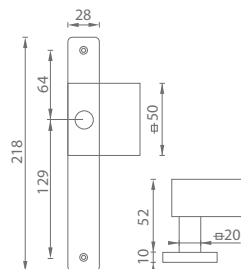

PRO ÚZKÉ PROFILY

Vysoce kvalitní nerez, zúžený design rozet a štítů v kombinaci s klikou, koulí a madlem - komplexní nabídka kování pro profilové dveře s úzkým rámem, zahradní branky a vrátka.

i Otvor i rozteč vyrazíme na objednávku: BB, PZ, WC

MP - MADLO - USH

	Cena za kud v Kč	bez DPH	s DPH
úzký hran. štít s madlem bez otvoru		510,-	618,-
úzký hran. štít s madlem s PZ otvorem		510,-	618,-

5
LET ZÁRUKA

72
90
ROZTEČ