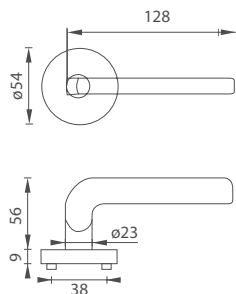

5
LET ZÁRUKA

KR

i Otvor i rozteč vyrazíme na objednávku: BB, PZ, WC

MP - DANIELA - R

	Cena za set v Kč	bez DPH	s DPH
kl./kl. bez spodní rozety	 	435,-	527,-
kl./kl. + rozety BB	 	480,-	581,-
kl./kl. + rozety PZ	 	480,-	581,-
kl./kl. + rozety WC	 	660,-	799,-
kl./kl. + rozety WC s ukazatelem	 	660,-	799,-
koule/kl. + rozety PZ	 	705,-	854,-