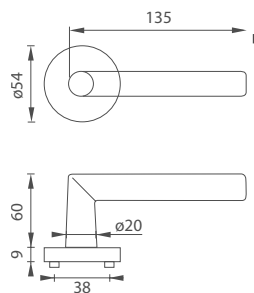

i Otvor i rozteč vyrazíme na objednávku: BB, PZ, WC

MP - FAVORIT - R

	Cena za set v Kč	bez DPH	s DPH
kl./kl. bez spodní rozety		255,-	309,-
kl./kl. + rozety BB		300,-	363,-
kl./kl. + rozety PZ		300,-	363,-
kl./kl. + rozety WC		480,-	581,-
kl./kl. + rozety WC s ukazatelem		480,-	581,-
koule/kl. + rozety PZ		525,-	636,-

5
LET ZÁRUKA

KR

MP - FAVORIT - SO

	Cena za set v Kč	bez DPH	s DPH
kl./kl. bez otvoru		450,-	545,-
kl./kl. s BB otvorem pro klíč		450,-	545,-
kl./kl. s PZ otvorem pro vložku		450,-	545,-
kl./kl. s WC klíčem		660,-	799,-
koule/kl. s PZ otvorem pro vložku		705,-	854,-

5
LET ZÁRUKA

72
90
ROZTEČ