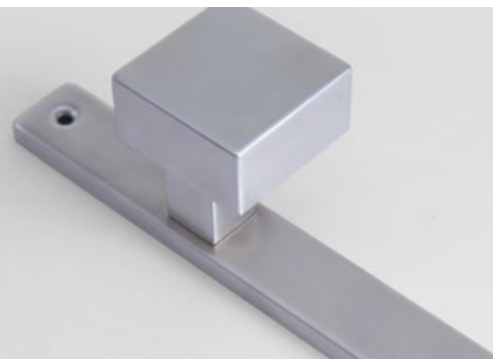

MP - MADLO - USH

	Cena za kud v Kč	bez DPH	s DPH
úzký hran. štít s madlem bez otvoru		510,-	618,-
úzký hran. štít s madlem s PZ otvorem		510,-	618,-

5
LET ZÁRUKA

72
90
ROZTEČ