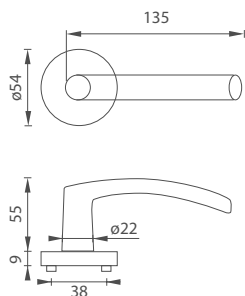

MP - ESSO - R

	Cena za set v Kč	bez DPH	s DPH
kl./kl. bez spodní rozety		315,-	382,-
kl./kl. + rozety BB		360,-	436,-
kl./kl. + rozety PZ		360,-	436,-
kl./kl. + rozety WC		540,-	654,-
kl./kl. + rozety WC s ukazatelem		540,-	654,-
koule/kl. + rozety PZ		585,-	708,-

5
LET ZÁRUKA

KR

MP - ESSO - HR

	Cena za set v Kč	bez DPH	s DPH
kl./kl. bez spodní rozety		420,-	509,-
kl./kl. + rozety BB		480,-	581,-
kl./kl. + rozety PZ		480,-	581,-
kl./kl. + rozety WC		660,-	799,-
kl./kl. + rozety WC s ukazatelem		660,-	799,-
koule/kl. + rozety PZ		705,-	854,-

5
LET ZÁRUKA

KR