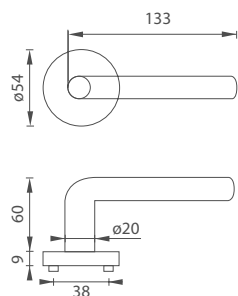

i Otvor i rozteč vyrazíme na objednávku: BB, PZ, WC

MP - MONA - R

	Cena za set v Kč	bez DPH	s DPH
kl./kl. bez spodní rozety		255,-	309,-
kl./kl. + rozety BB		300,-	363,-
kl./kl. + rozety PZ		300,-	363,-
kl./kl. + rozety WC		480,-	581,-
kl./kl. + rozety WC s ukazatelem		480,-	581,-
koule/kl. + rozety PZ		525,-	636,-

5
LET ZÁRUKA

KR

MP - MONA - SO

	Cena za set v Kč	bez DPH	s DPH
kl./kl. bez otvoru		450,-	545,-
kl./kl. s BB otvorem pro klíč		450,-	545,-
kl./kl. s PZ otvorem pro vložku		450,-	545,-
kl./kl. s WC klíčem		660,-	799,-
koule/kl. s PZ otvorem pro vložku		705,-	854,-

5
LET ZÁRUKA

72
90
ROZTEČ