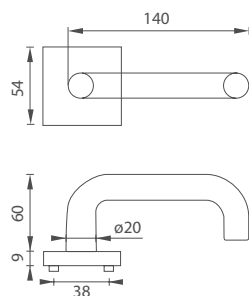

ZAMĚŘENÉ NA FUKČNOST

Zaoblený tvar, vynikající kvalita pružinové mechaniky a vysoká odolnost nerezů jsou hlavní charakteristiky objektové kliky COSLAN. Použití ve frekventovaných prostorech, jednoduchá montáž a uživatelsky nenáročná údržba mluví o praktičnosti použití tohoto kování.

MP - COSLAN - HR

		Cena za set v Kč	bez DPH	s DPH
kl./kl. bez spodní rozety			360,-	436,-
kl./kl. + rozety BB			420,-	509,-
kl./kl. + rozety PZ			420,-	509,-
kl./kl. + rozety WC			600,-	726,-
kl./kl. + rozety WC s ukazatelem			600,-	726,-
koule/kl. + rozety PZ			645,-	781,-

5
LET ZÁRUKA

KR