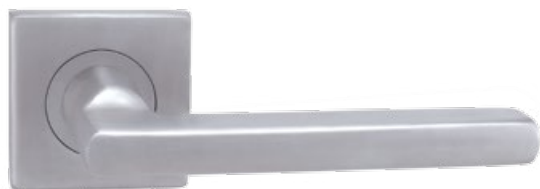

i Otvor i rozteč vyrazíme na objednávku: BB, PZ, WC

MP - DANIELA - HR

	Cena za set v Kč	bez DPH	s DPH
kl./kl. bez spodní rozety		540,-	654,-
kl./kl. + rozety BB		600,-	726,-
kl./kl. + rozety PZ		600,-	726,-
kl./kl. + rozety WC		780,-	944,-
kl./kl. + rozety WC s ukazatelem		780,-	944,-
koule/kl. + rozety PZ		825,-	999,-

MP - DANIELA - SH

	Cena za set v Kč	bez DPH	s DPH
kl./kl. bez otvoru		630,-	763,-
kl./kl. s BB otvorem pro klíč		630,-	763,-
kl./kl. s PZ otvorem pro vložku		630,-	763,-
kl./kl. s WC klíčem		840,-	1017,-
koule/kl. s PZ otvorem pro vložku		885,-	1071,-