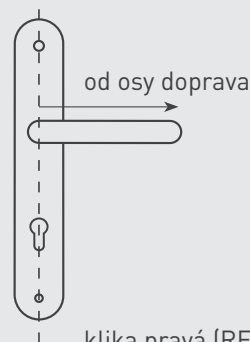

TYPY OTVORŮ

Zkratkou BB označujeme otvor pro interiérový klíč (dozický)

Zkratkou PZ označujeme otvor pro vložku (fab)

Zkratkou WC označujeme WC sadu s vmontovaným klíčem (k WC sadě je potřebný zámek se spodním čtvercovým otvorem 6x6mm)

KOULE

U klik s koulí je potřebné uvedení, zda jde o kliku pravou (označujeme RE) nebo levou (označujeme LI). Standardně je provedení koule – klika dodávané s pevnou koulí.

klika levá (LI)

klika pravá (RE)