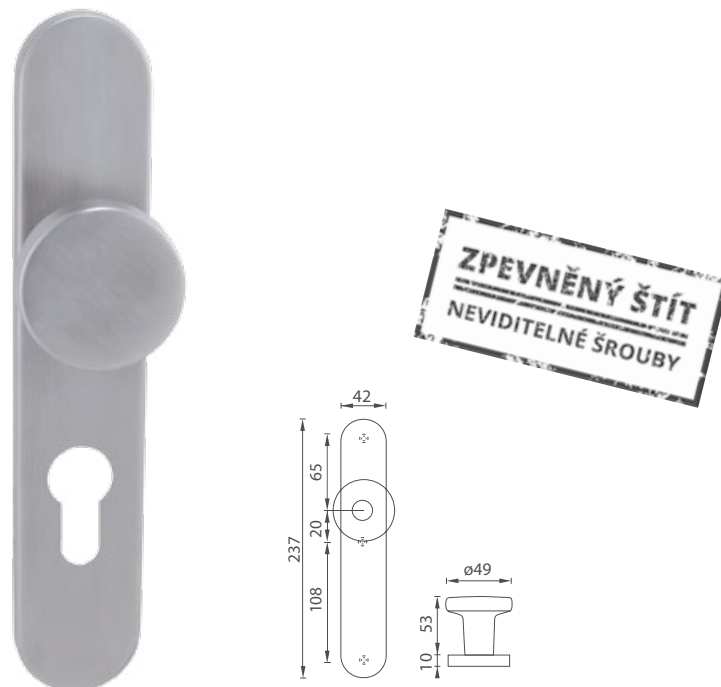

5
LET ZÁRUKA

72
ROZTEČ

ZKRÁCENÝ ŠTÍT

ZPEVNĚNÝ ŠTÍT
NEVIDITELNÉ ŠROUBY

i Otvor i rozteč vyrazíme na objednávku: BB, PZ, WC

MP - COSLAN SPECIÁL - SOD

	Cena za set v Kč	bez DPH	s DPH
kl./kl. bez otvoru		750,-	908,-
kl./kl. s BB otvorem pro klíč	 	750,-	908,-
kl./kl. s PZ otvorem pro vložku	 	750,-	908,-
kl./kl. s WC klíčem	 	960,-	1162,-
koule/kl. s PZ otvorem pro vložku	 	1005,-	1217,-

i Otvor i rozteč vyrazíme na objednávku: BB, PZ, WC

MP - KOULE PEVNÁ SPECIÁL - SOD

	Cena za kus v Kč	bez DPH	s DPH
koule bez otvoru		750,-	908,-
koule s PZ otvorem pro vložku	 	750,-	908,-

MP - SWING - R