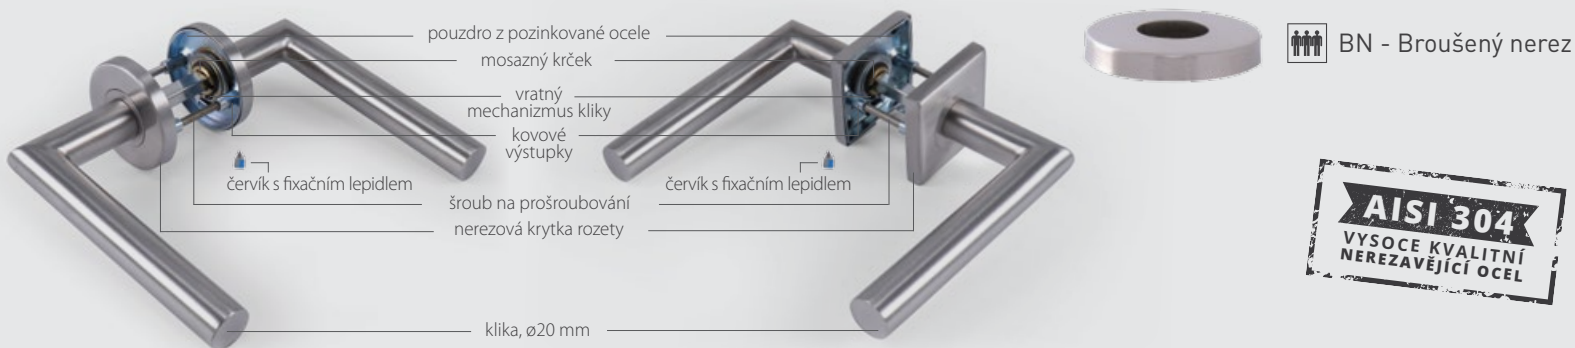

POVRCHOVÉ ÚPRAVY A KONSTRUKCE

Sortiment v tomto katalogu je vyrobený z nerezavějící ocele. Vratný mechanismus je uložený v pouzdře z pozinkované ocele. **Kování je vyrobené z vysoce kvalitní nerezavějící ocele s označením AISI 304 – jsou barevně stabilní a odolné vůči opotřebení.**

Kování je testované podle normy ČSN EN 1906:2012 na 200 000 cyklů. Uvedené platí pro všechny produkty v tomto katalogu kromě oválných rozet (UOR).

nízka zátěž – určeno pro domácí prostředí (byty, domy, malé penziony).

střední zátěž – určeno pro prostředí se zvýšenou frekvencí pohybu (hotely, ubytovny, méně frekventované administrativní prostory, penziony).

vyšoká zátěž – určeno pro prostředí s vysokou frekvencí pohybu lidí (administrativní prostory, prodejny, nemocnice, čerpací stanice, nákupní centra), jsou vhodné i do vlhkého prostředí.

Konstrukce klik:

VYSVĚTLIVKY

prodloužená záruka 5 let

obsahuje vratný mechanismus kliky – pružinu

rozeta s výstupky (zabraňuje nechtěnému pohybu rozety na dveřích)

součástí balení je sada šroubů na prošroubování přes dveře

součástí balení jsou samořezné šrouby M3,5x20 mm v příslušném počtu ke kování

rozteč – vzdálenost mezi osou kliky a osou klíče (možnost vyrazit pouze rozteč 72 mm)

rozteč – vzdálenost mezi osou kliky a osou klíče je standardní 72 nebo 90 mm (na objednávku možnost vyrazit rozměry 85, 88, 92, nebo 96 mm)

kovová rozeta