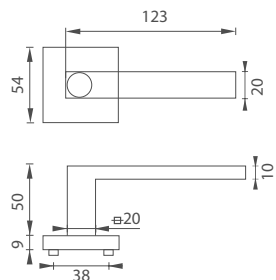

i Otvor i rozteč vyrazíme na objednávku: BB, PZ, WC

MP - QUADRA - HR

	Cena za set v Kč	bez DPH	s DPH
kl./kl. bez spodní rozety		540,-	654,-
kl./kl. + rozety BB		600,-	726,-
kl./kl. + rozety PZ		600,-	726,-
kl./kl. + rozety WC		780,-	944,-
kl./kl. + rozety WC s ukazatelem		780,-	944,-
koule/kl. + rozety PZ		825,-	999,-

5
LET ZÁRUKA

KR

MP - QUADRA - SH

	Cena za set v Kč	bez DPH	s DPH
kl./kl. bez otvoru		630,-	763,-
kl./kl. s BB otvorem pro klíč		630,-	763,-
kl./kl. s PZ otvorem pro vložku		630,-	763,-
kl./kl. s WC klíčem		810,-	981,-
koule/kl. s PZ otvorem pro vložku		855,-	1035,-

5
LET ZÁRUKA

72
90
ROZTEČ