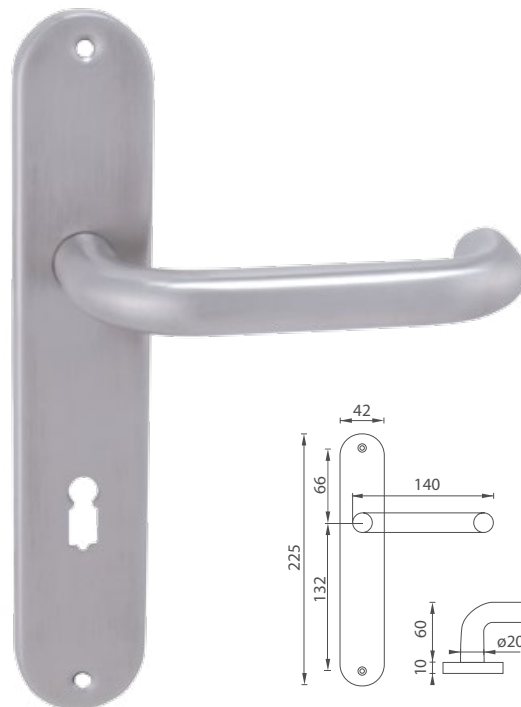

i Otvor i rozteč vyrazíme na objednávku: BB, PZ, WC

MP - COSLAN - R

	Cena za set v Kč	bez DPH	s DPH
kl./kl. bez spodní rozety		255,-	309,-
kl./kl. + rozety BB		300,-	363,-
kl./kl. + rozety PZ		300,-	363,-
kl./kl. + rozety WC		480,-	581,-
kl./kl. + rozety WC s ukazatelem		480,-	581,-
koule/kl. + rozety PZ		525,-	636,-

5
LET ZÁRUKA

KR

MP - COSLAN - SO

	Cena za set v Kč	bez DPH	s DPH
kl./kl. bez otvoru		450,-	545,-
kl./kl. s BB otvorem pro klíč		450,-	545,-
kl./kl. s PZ otvorem pro vložku		450,-	545,-
kl./kl. s WC klíčem		660,-	799,-
koule/kl. s PZ otvorem pro vložku		705,-	854,-

5
LET ZÁRUKA

72
90
ROZTEČ