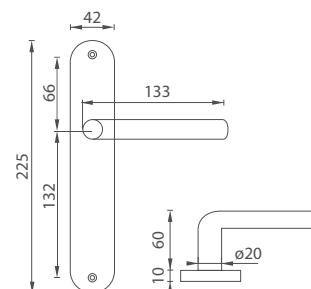

i Otvor i rozteč vyrazíme na objednávku: BB, PZ, WC

MP - MONA - R

	Cena za set v Kč	bez DPH	s DPH
kl./kl. bez spodní rozety		255,-	309,-
kl./kl. + rozety BB		300,-	363,-
kl./kl. + rozety PZ		300,-	363,-
kl./kl. + rozety WC		480,-	581,-
kl./kl. + rozety WC s ukazatelem		480,-	581,-
koule/kl. + rozety PZ		525,-	636,-

5
LET ZÁRUKA

KR

MP - MONA - SO

	Cena za set v Kč	bez DPH	s DPH
kl./kl. bez otvoru		450,-	545,-
kl./kl. s BB otvorem pro klíč		450,-	545,-
kl./kl. s PZ otvorem pro vložku		450,-	545,-
kl./kl. s WC klíčem		660,-	799,-
koule/kl. s PZ otvorem pro vložku		705,-	854,-

5
LET ZÁRUKA

72
90
ROZTEČ