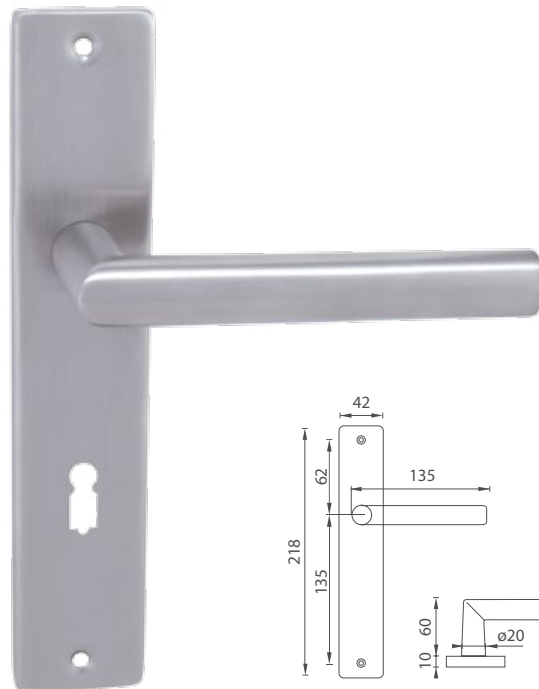

i Otvor i rozteč vyrazíme na objednávku: BB, PZ, WC

MP - FAVORIT - HR

	Cena za set v Kč	bez DPH	s DPH
kl./kl. bez spodní rozety		360,-	436,-
kl./kl. + rozety BB		420,-	509,-
kl./kl. + rozety PZ		420,-	509,-
kl./kl. + rozety WC		600,-	726,-
kl./kl. + rozety WC s ukazatelem		600,-	726,-
koule/kl. + rozety PZ		645,-	781,-

5
LET ZÁRUKA

KR

MP - FAVORIT - SH

	Cena za set v Kč	bez DPH	s DPH
kl./kl. bez otvoru		450,-	545,-
kl./kl. s BB otvorem pro klíč		450,-	545,-
kl./kl. s PZ otvorem pro vložku		450,-	545,-
kl./kl. s WC klíčem		660,-	799,-
koule/kl. s PZ otvorem pro vložku		705,-	854,-

5
LET ZÁRUKA

72
90
ROZTEČ