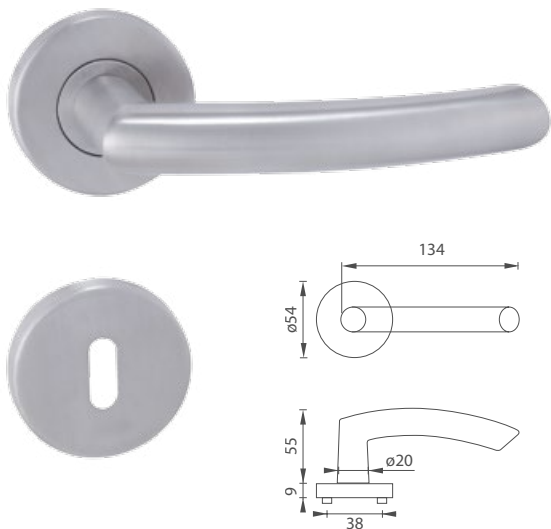

i Otvor i rozteč vyrazíme na objednávku: BB, PZ, WC

MP - NERO - R

	Cena za set v Kč	bez DPH	s DPH
kl./kl. bez spodní rozety		255,-	309,-
kl./kl. + rozety BB		300,-	363,-
kl./kl. + rozety PZ		300,-	363,-
kl./kl. + rozety WC		480,-	581,-
kl./kl. + rozety WC s ukazatelem		480,-	581,-
koule/kl. + rozety PZ		525,-	636,-

5
LET ZÁRUKA

KR

MP - NERO - SO

	Cena za set v Kč	bez DPH	s DPH
kl./kl. bez otvoru		450,-	545,-
kl./kl. s BB otvorem pro klíč		450,-	545,-
Kl./kl. s PZ otvorem pro vložku		450,-	545,-
kl./kl. s WC klíčem		660,-	799,-
koule/kl. s PZ otvorem pro vložku		705,-	854,-

5
LET ZÁRUKA

72
90
ROZTEČ