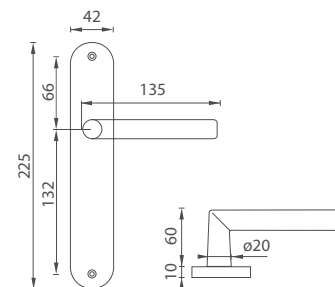

i Otvor i rozteč vyrazíme na objednávku: BB, PZ, WC

MP - FAVORIT - R

	Cena za set v Kč	bez DPH	s DPH
kl./kl. bez spodní rozety		255,-	309,-
kl./kl. + rozety BB		300,-	363,-
kl./kl. + rozety PZ		300,-	363,-
kl./kl. + rozety WC		480,-	581,-
kl./kl. + rozety WC s ukazatelem		480,-	581,-
koule/kl. + rozety PZ		525,-	636,-

5
LET ZÁRUKA

KR

MP - FAVORIT - SO

	Cena za set v Kč	bez DPH	s DPH
kl./kl. bez otvoru		450,-	545,-
kl./kl. s BB otvorem pro klíč		450,-	545,-
kl./kl. s PZ otvorem pro vložku		450,-	545,-
kl./kl. s WC klíčem		660,-	799,-
koule/kl. s PZ otvorem pro vložku		705,-	854,-

5
LET ZÁRUKA

72
90
ROZTEČ