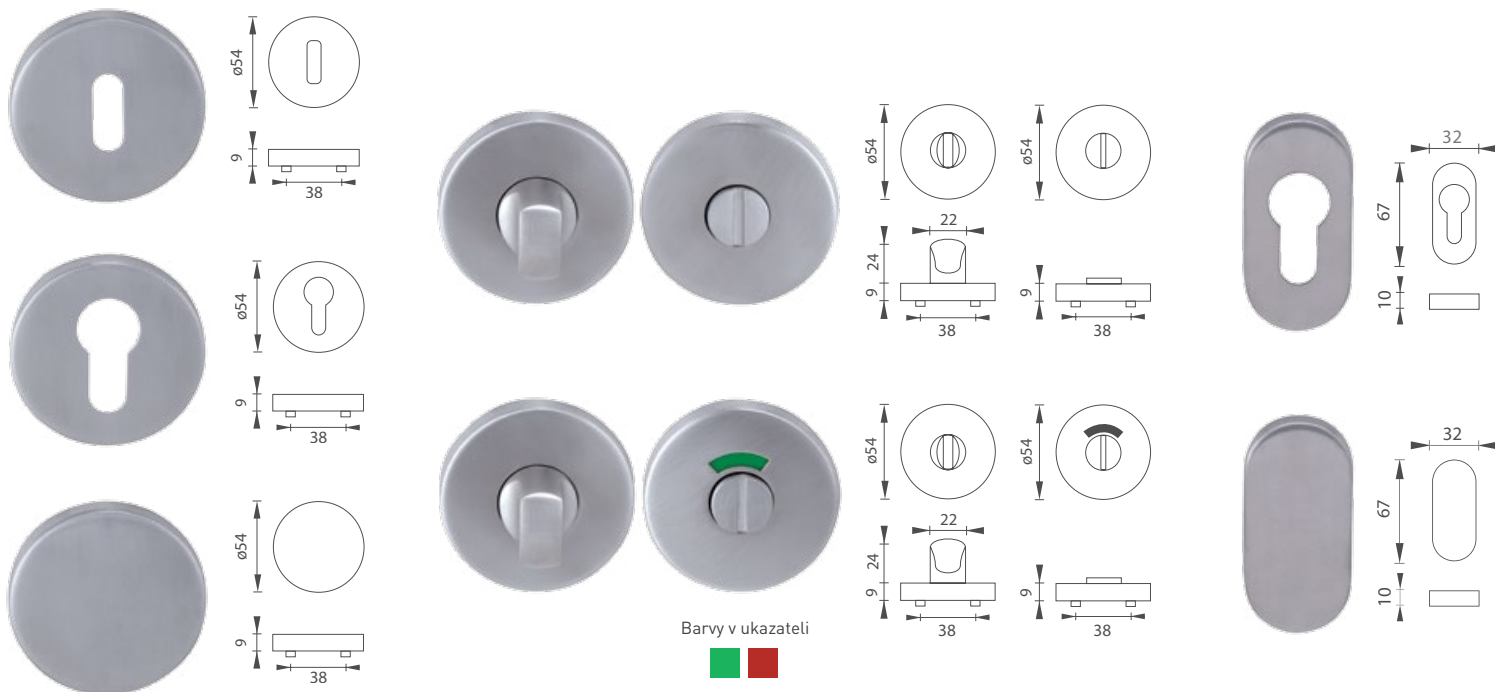

	Cena za kus v Kč	bez DPH	s DPH
hraný štít s madlem bez otvoru	570,-	690,-	
hraný štít s madlem bez otvoru s PZ otvorem	570,-	690,-	

5
LET ZÁRUKA

72
90
ROZTEČ

Barvy v ukazateli

MP - ROZETA - R

		Cena za pár v Kč	bez DPH	s DPH
rozety R BB	 	90,-	109,-	
rozety R PZ	 	90,-	109,-	
rozety R WC	 	270,-	327,-	
rozety R WC s ukazatelem	 	270,-	327,-	
rozety R bez otvoru - záslepka		90,-	109,-	

MP - ROZETA - UOR

		Cena za pár v Kč	bez DPH	s DPH
rozety UOR PZ	 	165,-	200,-	
rozety UOR bez otvoru - záslepka		5,50	6,60	

Barvy v ukazateli

MP - ROZETA - HR

		Cena za pár v Kč	bez DPH	s DPH
rozety HR BB			105,-	128,-
rozety HR PZ			105,-	128,-
rozety HR WC			345,-	418,-
rozety HR WC s ukazatelem			345,-	418,-
rozety HR bez otvoru - záslepka			105,-	128,-