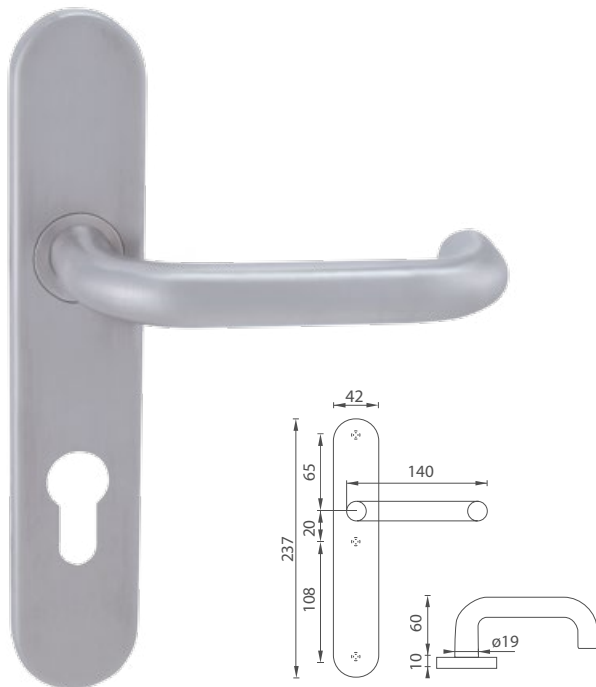

i Otvor i rozteč vyrazíme na objednávku: BB, PZ, WC

MP - COSLAN SPECIÁL - SOD

	Cena za set v Kč	bez DPH	s DPH
kl./kl. bez otvoru		750,-	908,-
kl./kl. s BB otvorem pro klíč		750,-	908,-
kl./kl. s PZ otvorem pro vložku		750,-	908,-
kl./kl. s WC klíčem		960,-	1162,-
koule/kl. s PZ otvorem pro vložku		1005,-	1217,-