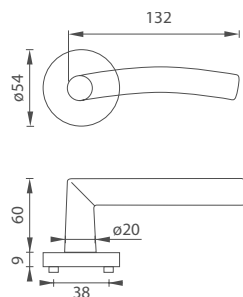

MP - SWING - R

	Cena za set v Kč	bez DPH	s DPH
kl./kl. bez spodní rozety		255,-	309,-
kl./kl. + rozety BB		300,-	363,-
kl./kl. + rozety PZ		300,-	363,-
kl./kl. + rozety WC		480,-	581,-
kl./kl. + rozety WC s ukazatelem		480,-	581,-
koule/kl. + rozety PZ		525,-	636,-

5
LET ZÁRUKA

KR

MP - SWING - HR

	Cena za set v Kč	bez DPH	s DPH
kl./kl. bez spodní rozety		360,-	436,-
kl./kl. + rozety BB		420,-	509,-
kl./kl. + rozety PZ		420,-	509,-
kl./kl. + rozety WC		600,-	726,-
kl./kl. + rozety WC s ukazatelem		600,-	726,-
koule/kl. + rozety PZ		645,-	781,-

5
LET ZÁRUKA

KR