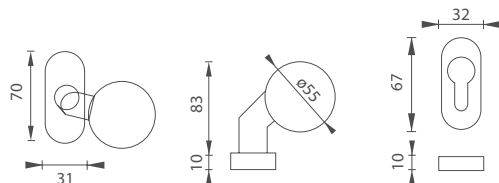

5
LET ZÁRUKA

KR

MP - MONA - UOR

	Cena za set v Kč	bez DPH	s DPH
kl./kl. + rozety PZ	 	420,-	509,-
koule/kl. + rozety PZ	 	750,-	908,-

5
LET ZÁRUKA

KR

i Určené pro kliky v kombinaci s rozetou oválnou (UOR).

MP - KOULE VYOSENÁ 55 SET - UOR