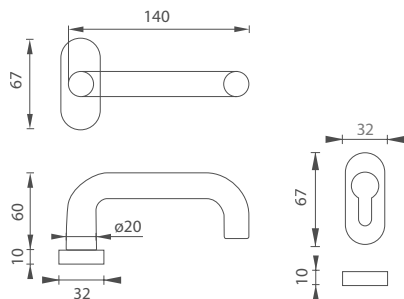

MP - COSLAN - UOR

	Cena za set v Kč	bez DPH	s DPH
kl./kl. + rozety PZ		420,-	509,-
koule/kl. + rozety PZ		750,-	908,-

5
LET ZÁRUKA

KR

MP - MONA - UOR

	Cena za set v Kč	bez DPH	s DPH
kl./kl. + rozety PZ		420,-	509,-
koule/kl. + rozety PZ		750,-	908,-

5
LET ZÁRUKA

KR