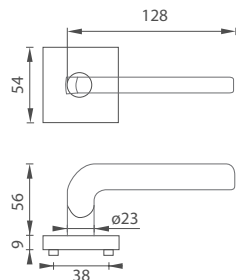

5
LET ZÁRUKA

72
90
ROZTEČ

i Otvor i rozteč vyrazíme na objednávku: BB, PZ, WC

MP - DANIELA - HR

	Cena za set v Kč	bez DPH	s DPH
kl./kl. bez spodní rozety	 	540,-	654,-
kl./kl. + rozety BB	 	600,-	726,-
kl./kl. + rozety PZ	 	600,-	726,-
kl./kl. + rozety WC	 	780,-	944,-
kl./kl. + rozety WC s ukazatelem	 	780,-	944,-
koule/kl. + rozety PZ	 	825,-	999,-